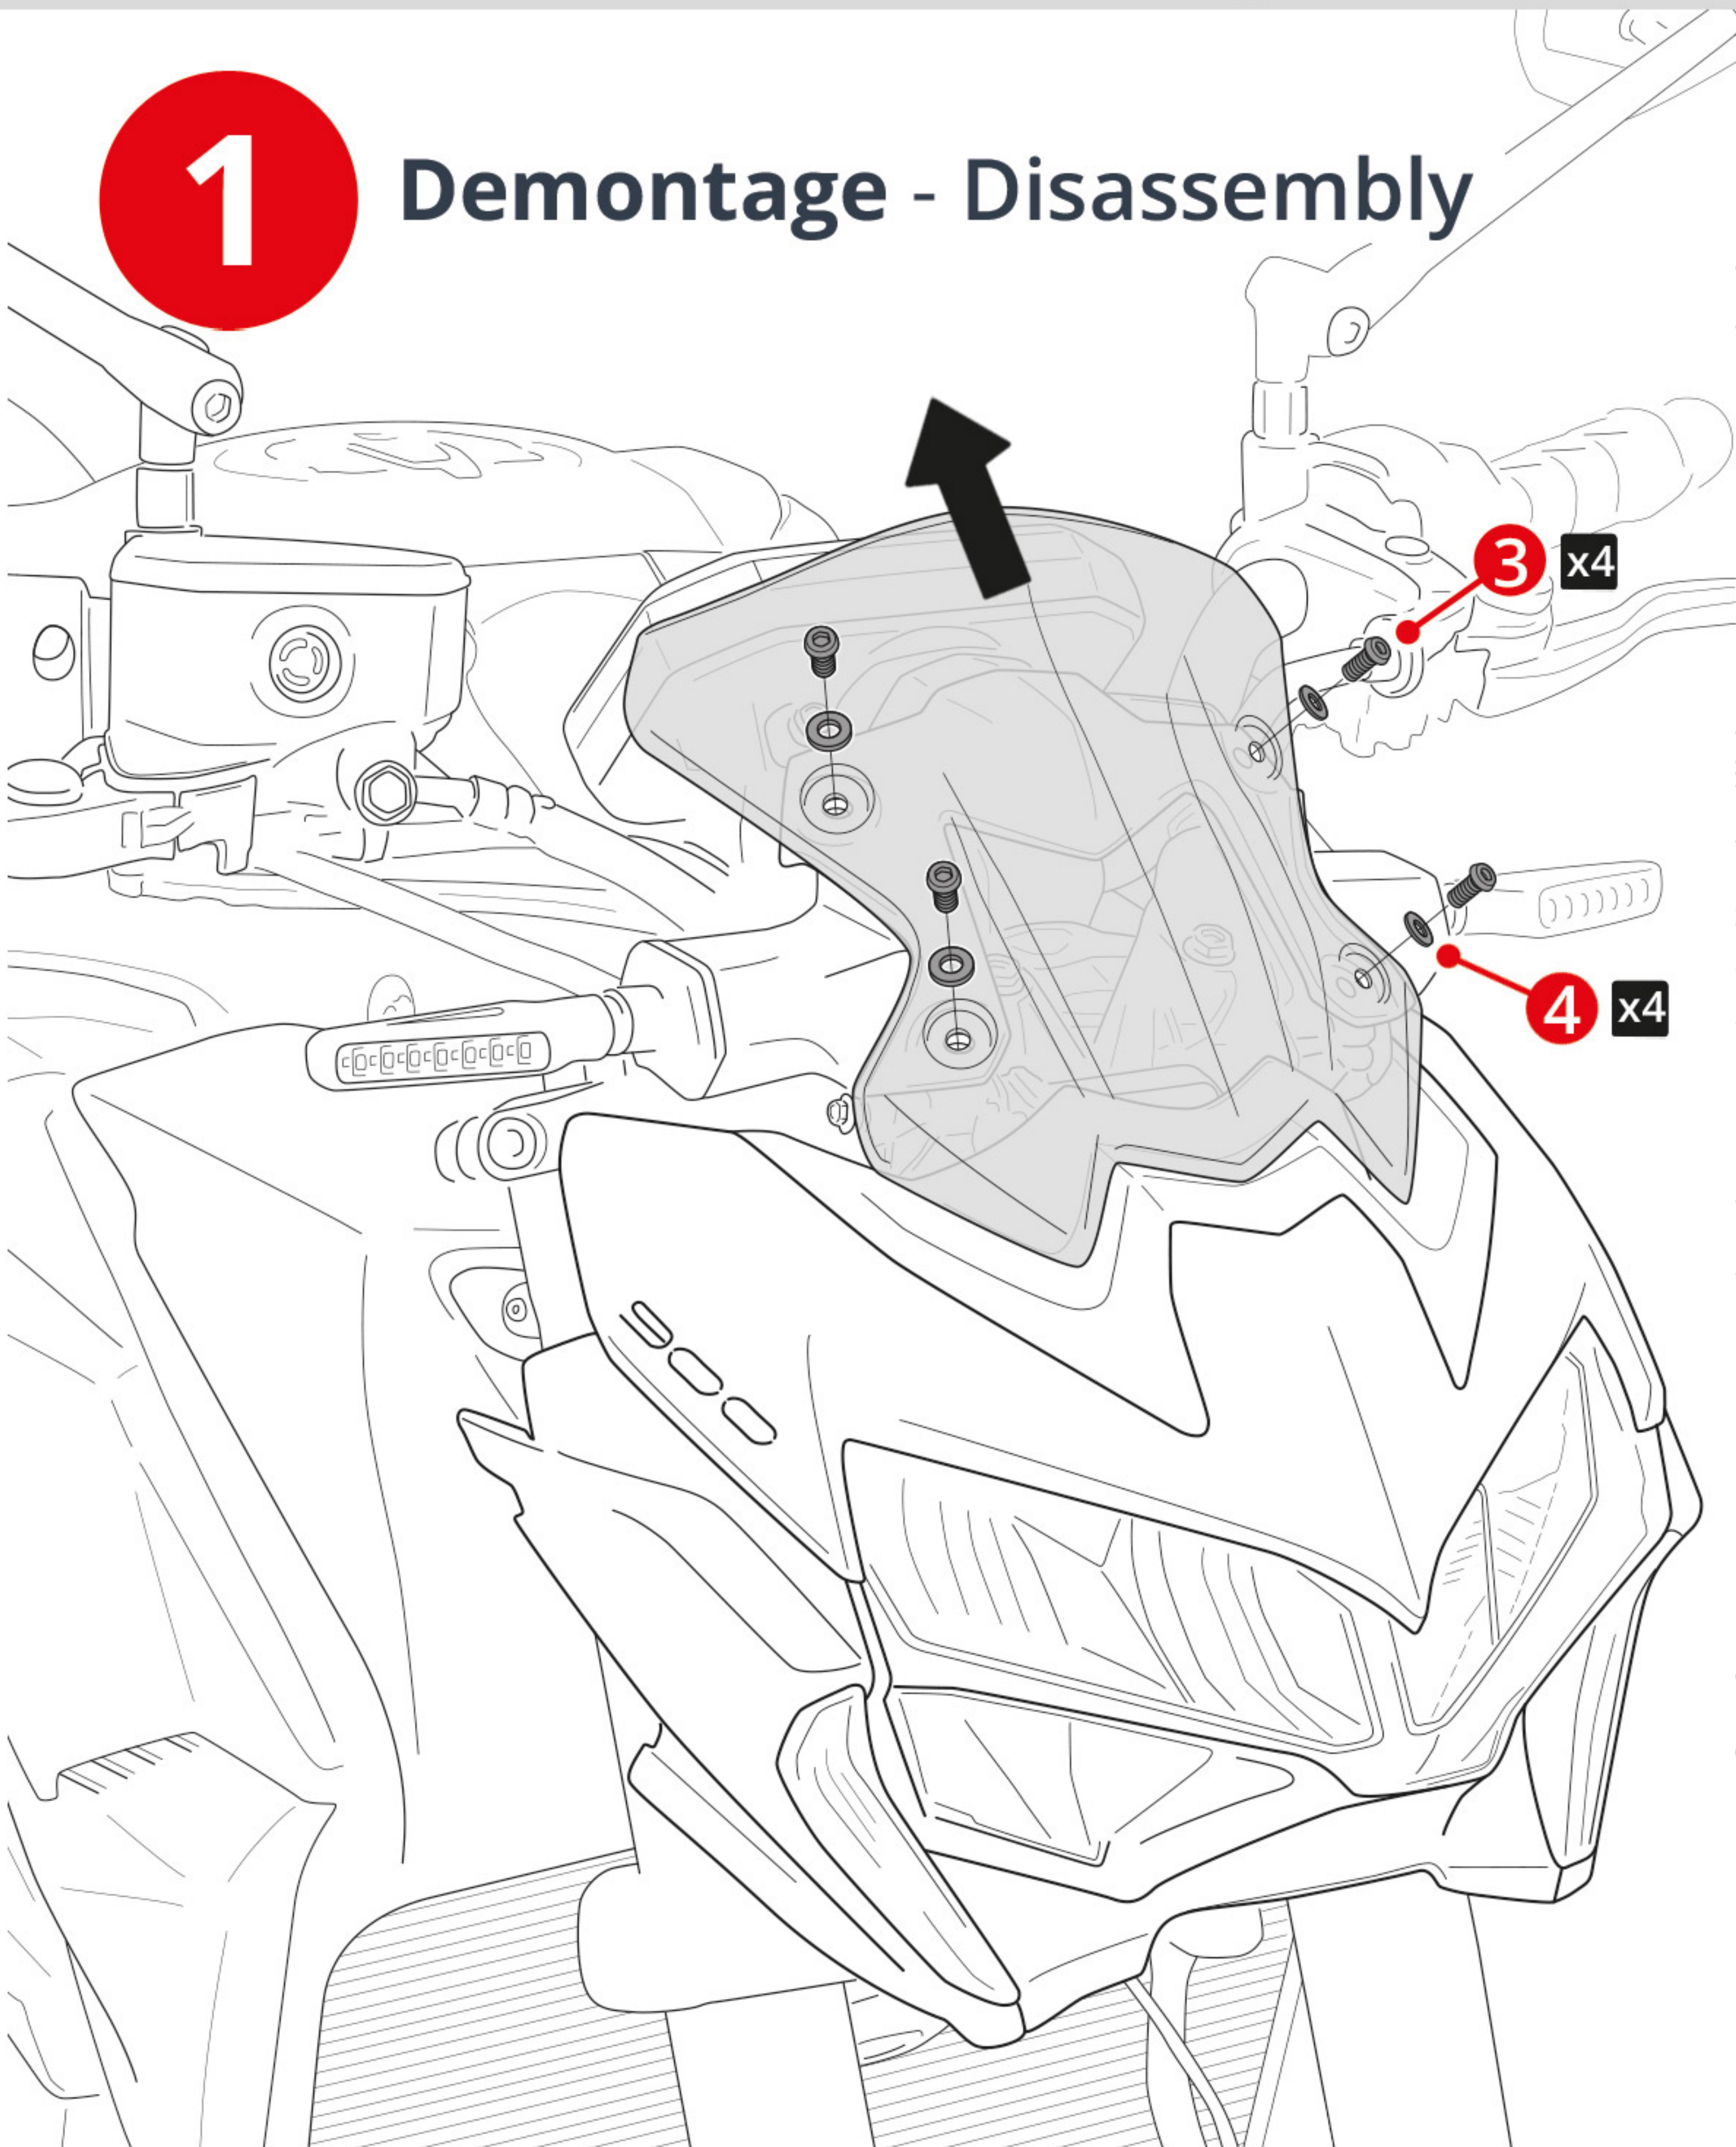

Montage Scheibe - Screen Instructions

6531311 / 6531312

NR	TEILE / PARTS	MENGE	BESCHREIBUNG	DESCRIPTION
1		x1	ERMAX Scheibe	Ermax screen
2		x1	ABS Unterverkleidung	ABS support
3		x4	<i>Originalschraube</i>	<i>Original screw</i>
4		x4	<i>originale Unterlegscheibe</i>	<i>Original washer</i>
5		x4	Schraube M5 x 25 schwarz	M5 x 25 Black BHC screw
6		x4	Schraube M5 x 15 schwarz	M5 x 15 Black BHC screw
7		x4	Kunststoffunterlegscheibe Ø5	Ø5 Nylon washer
8		x4	Gummiensatz Ø5	Ø5 Wide rubber insert

1 Demontage - Disassembly

Montage - Assembly 2

Montage - Assembly 3