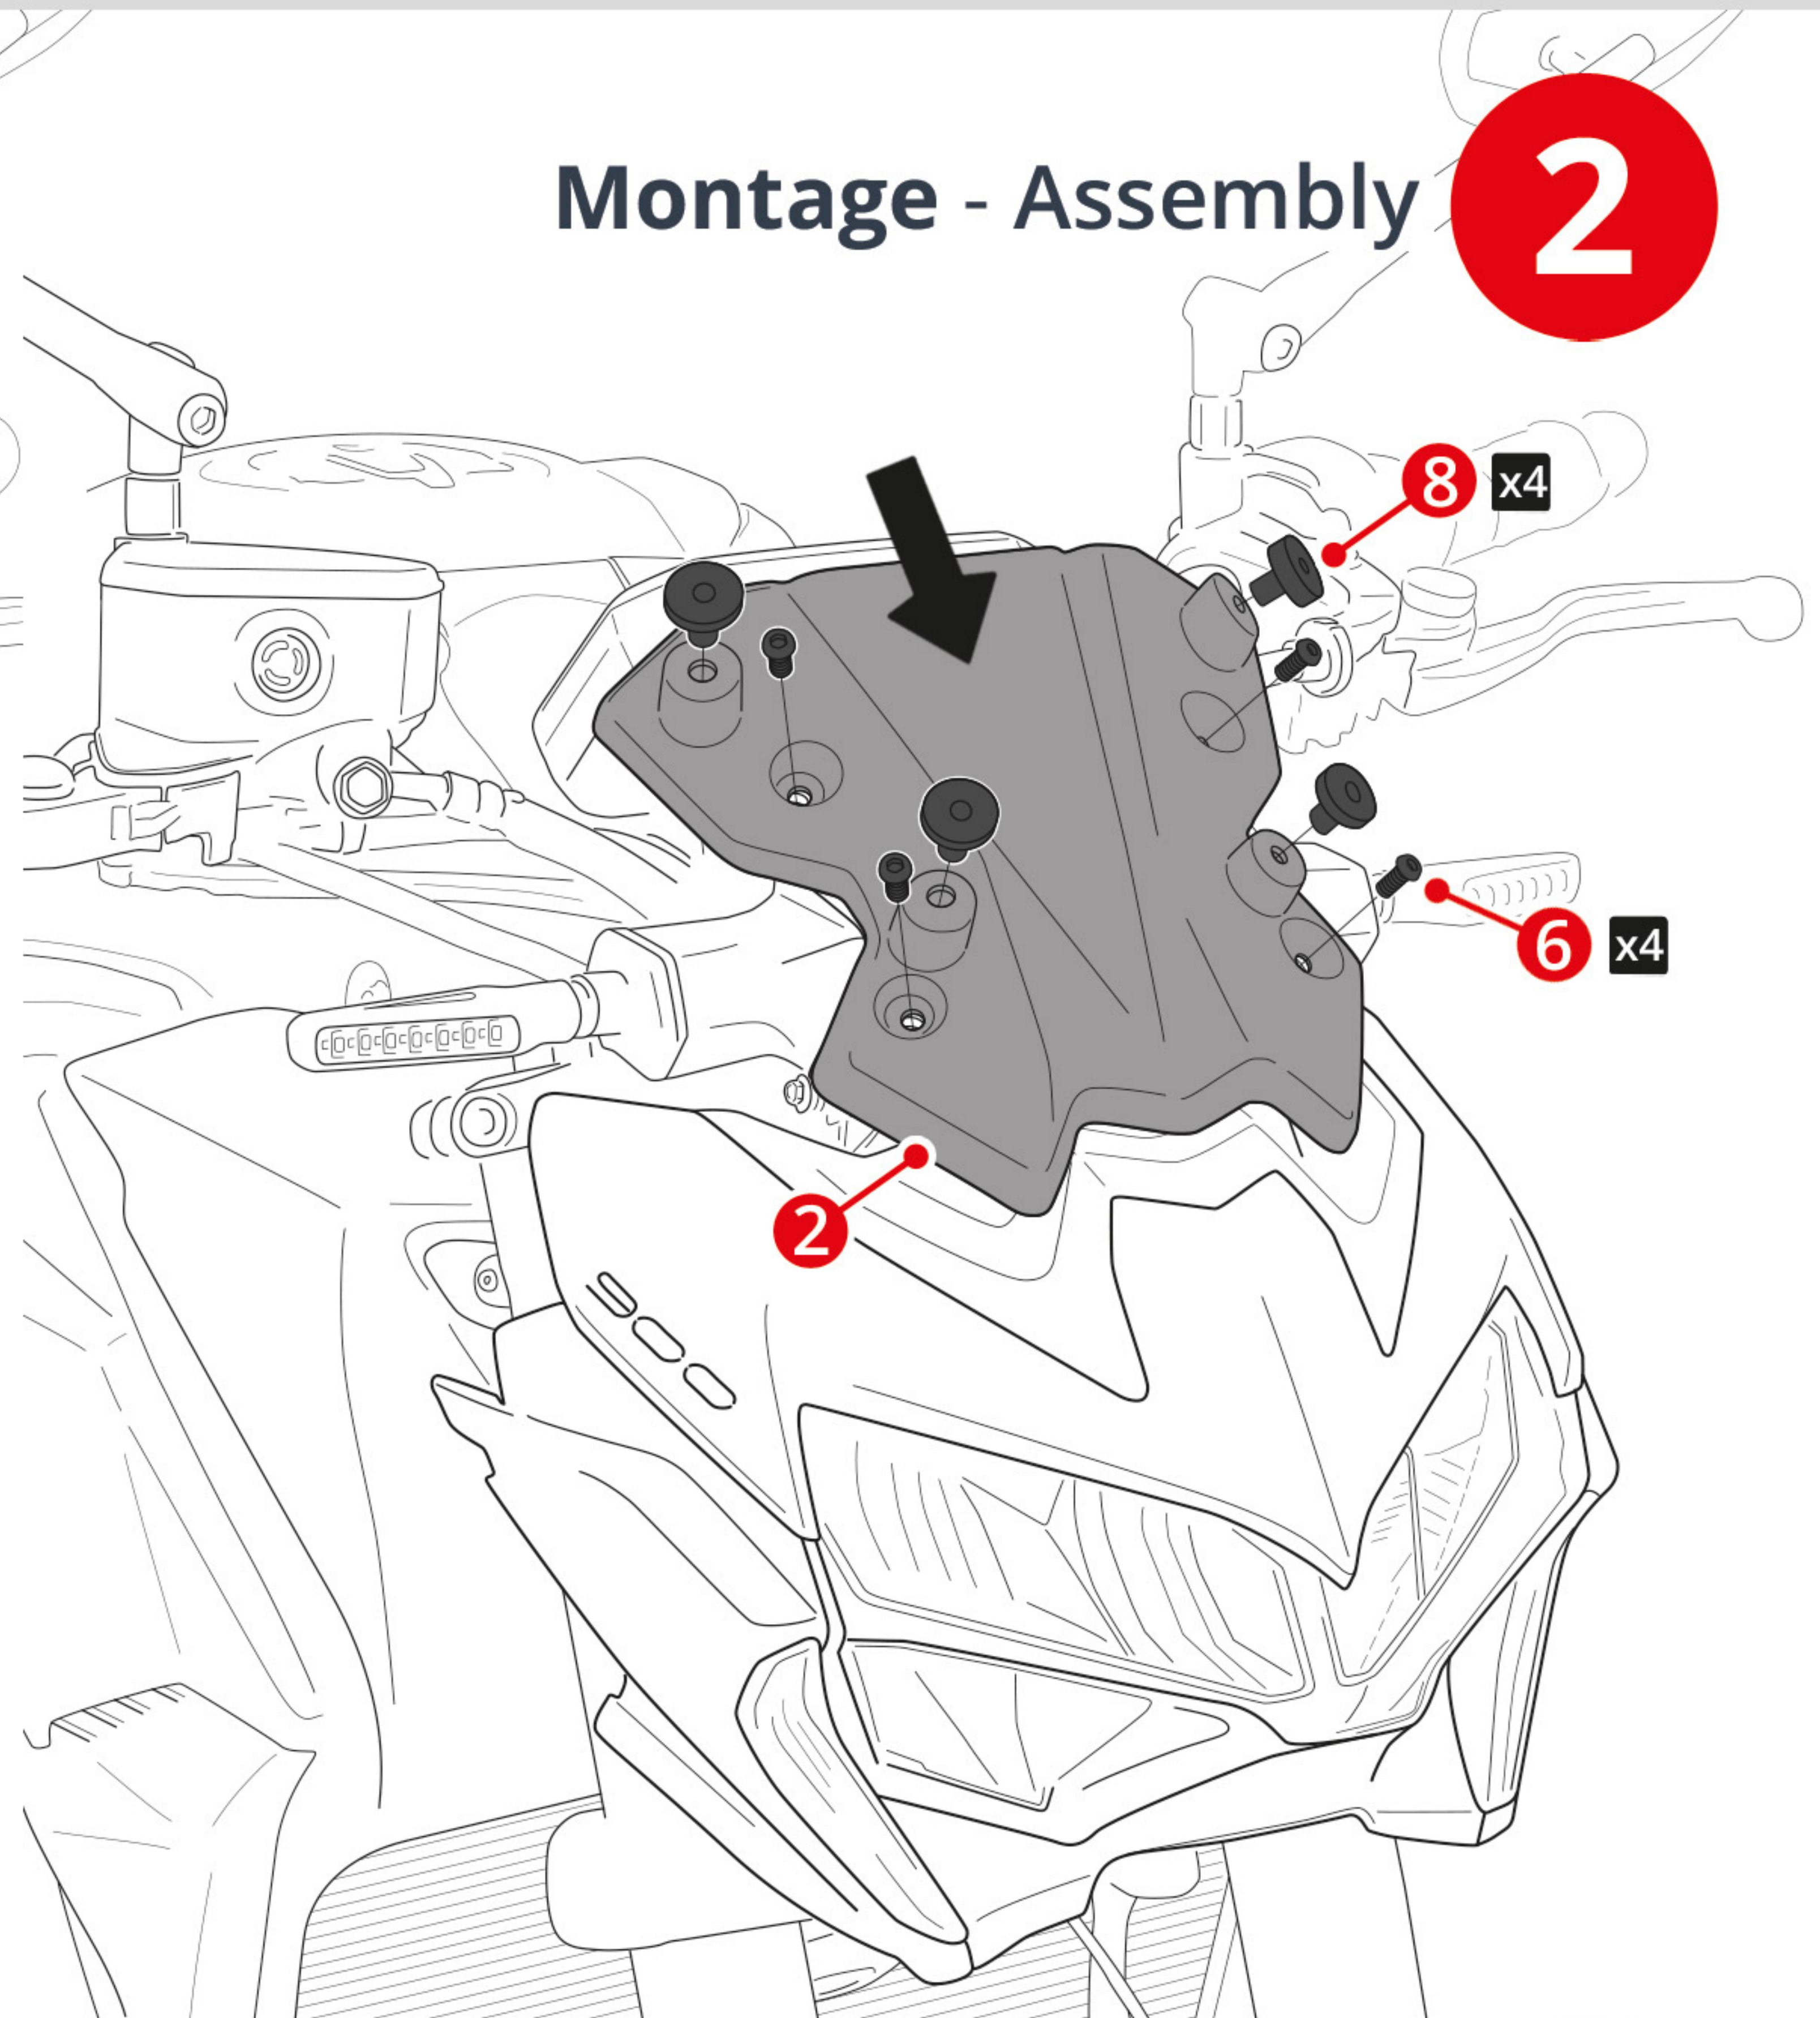

Montage - Assembly 2