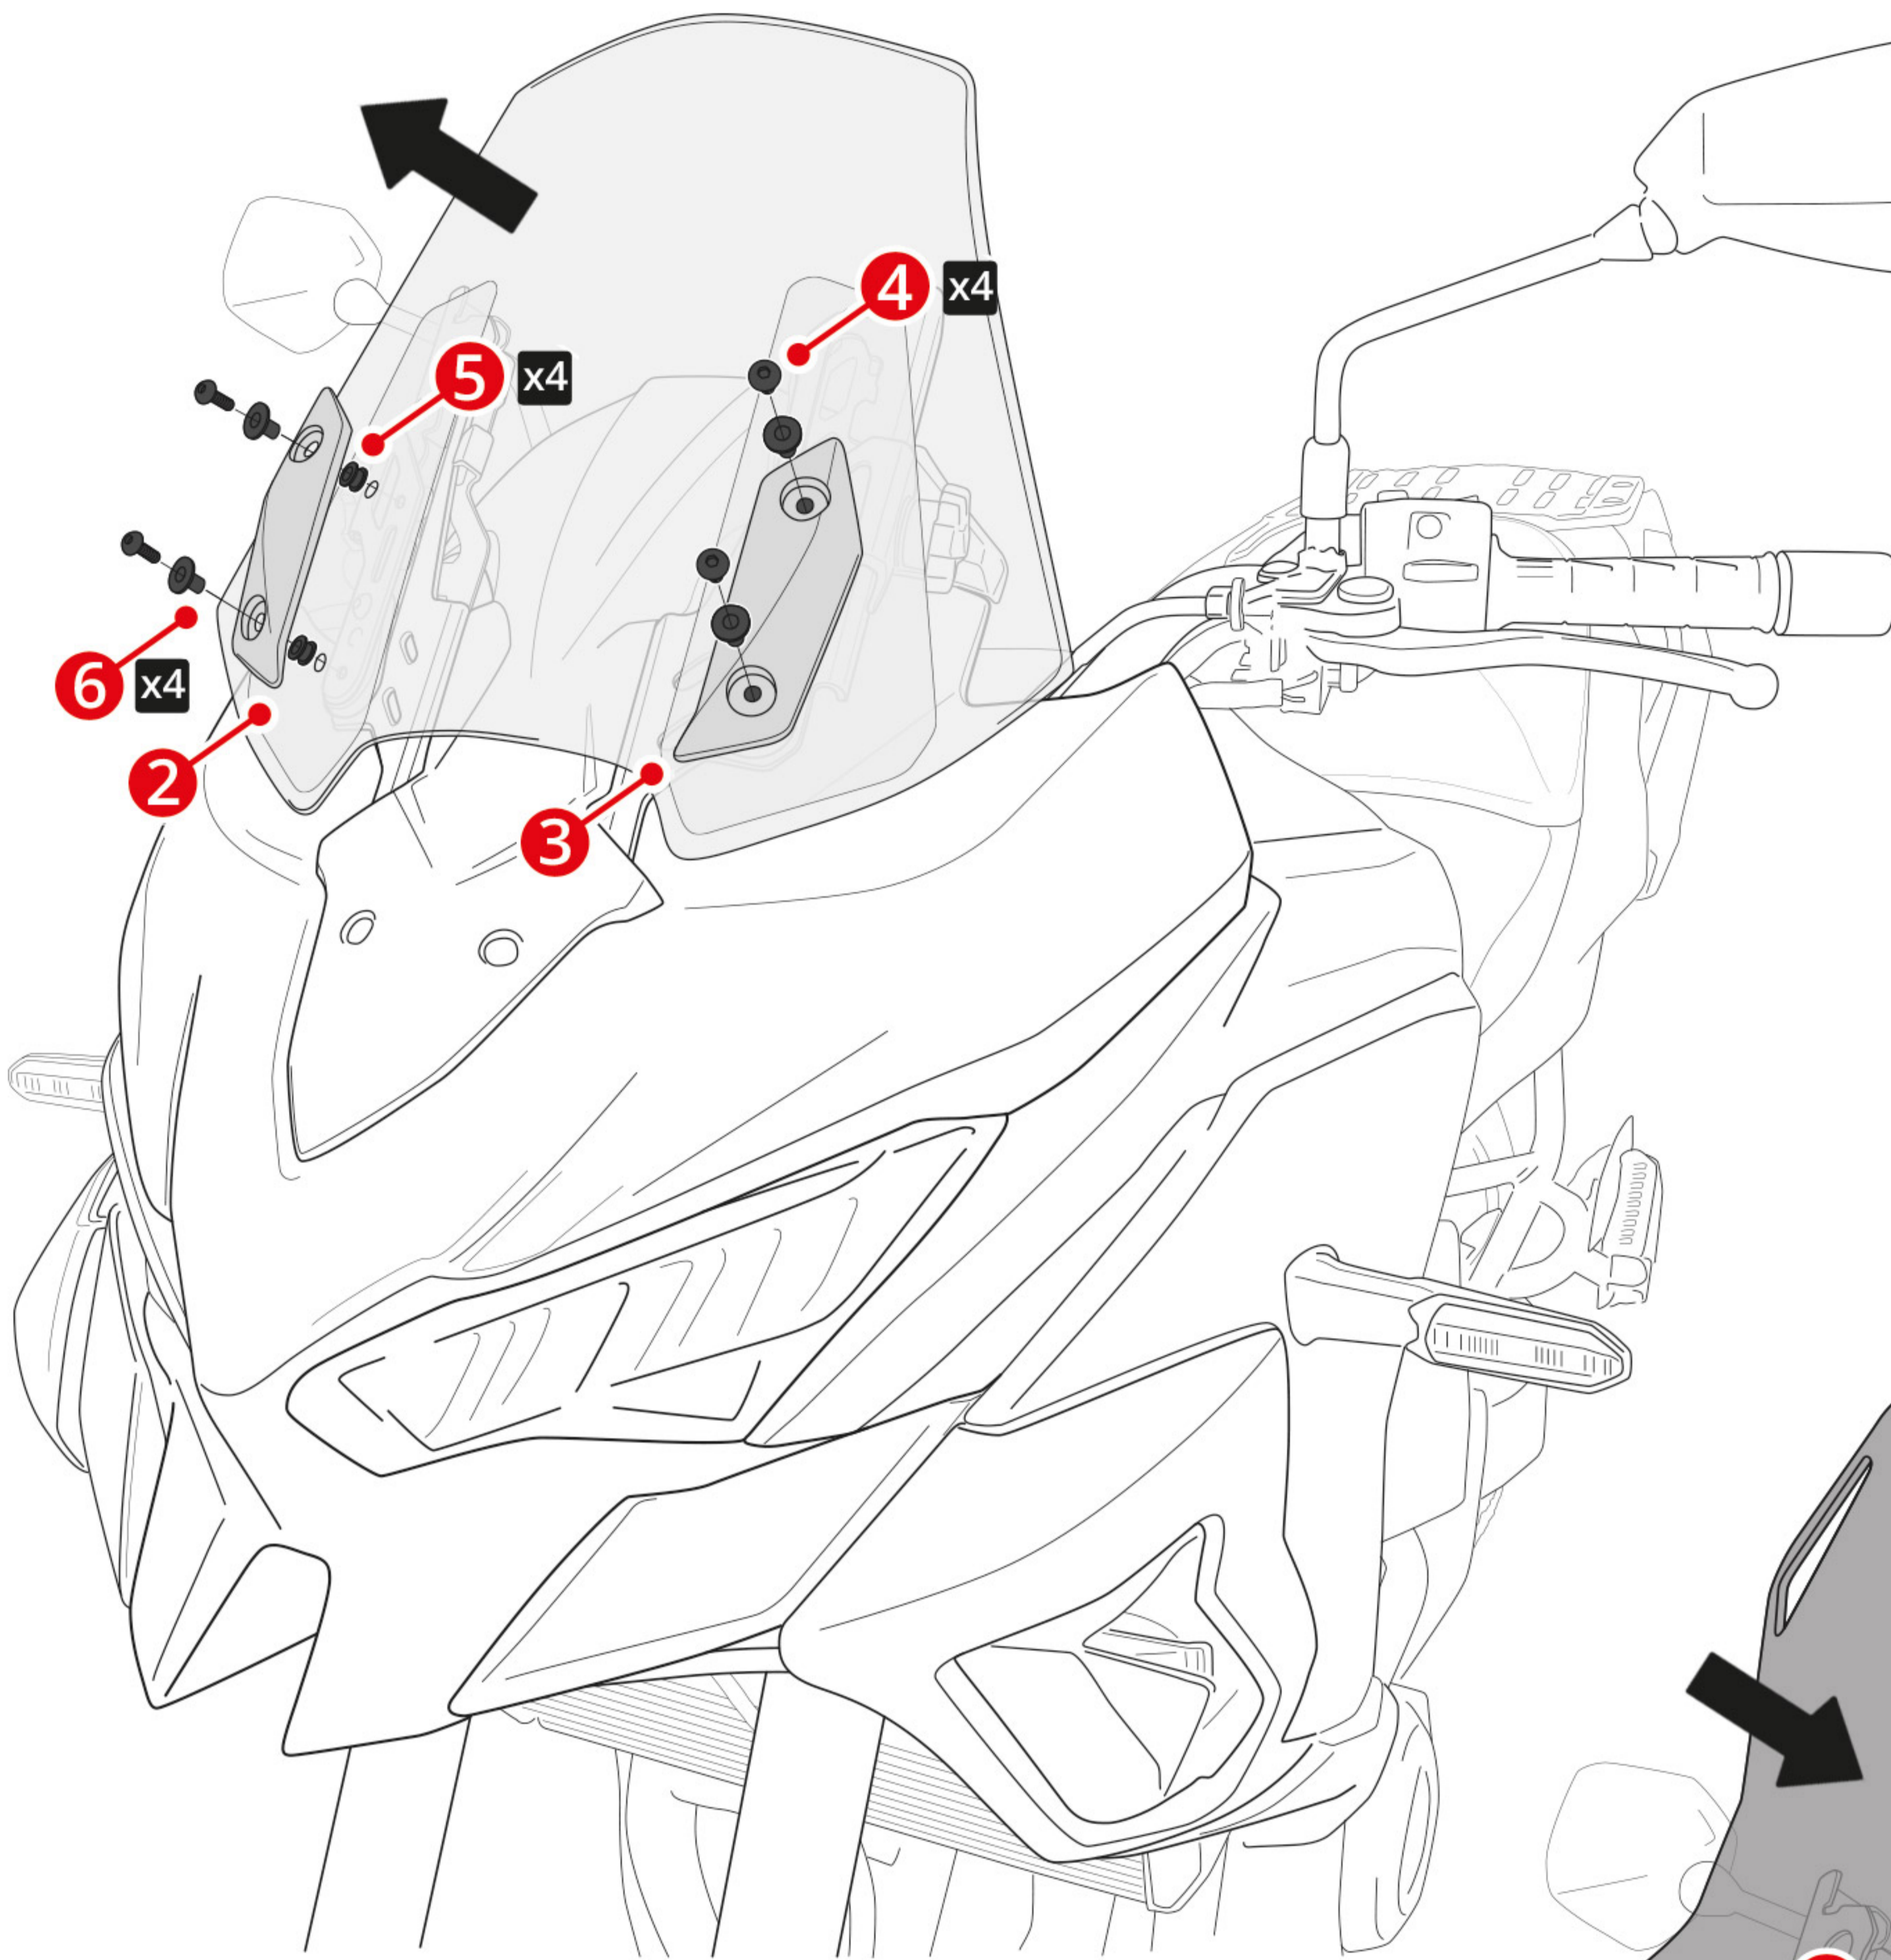

NR	TEILE / PARTS	MENGE	BESCHREIBUNG	DESCRIPTION
1		x1	Ermax Scheibe	Ermax screen
2		x1	Originalabdeckung rechts	Original right plastic cover
3		x1	Originalabdeckung links	Original left plastic cover
4		x4	Originalschraube M5 x 20	Original M5 x 20 screw
5		x4	Originaler Gummieinsatz	Original rubber silentbloc
6		x4	Originale Metalhülse	Original silentbloc metal insert
7		x2	Gummipuffer	Rubber stop

### 1 Demontage - Disassembly

### Montage - Assembly 2