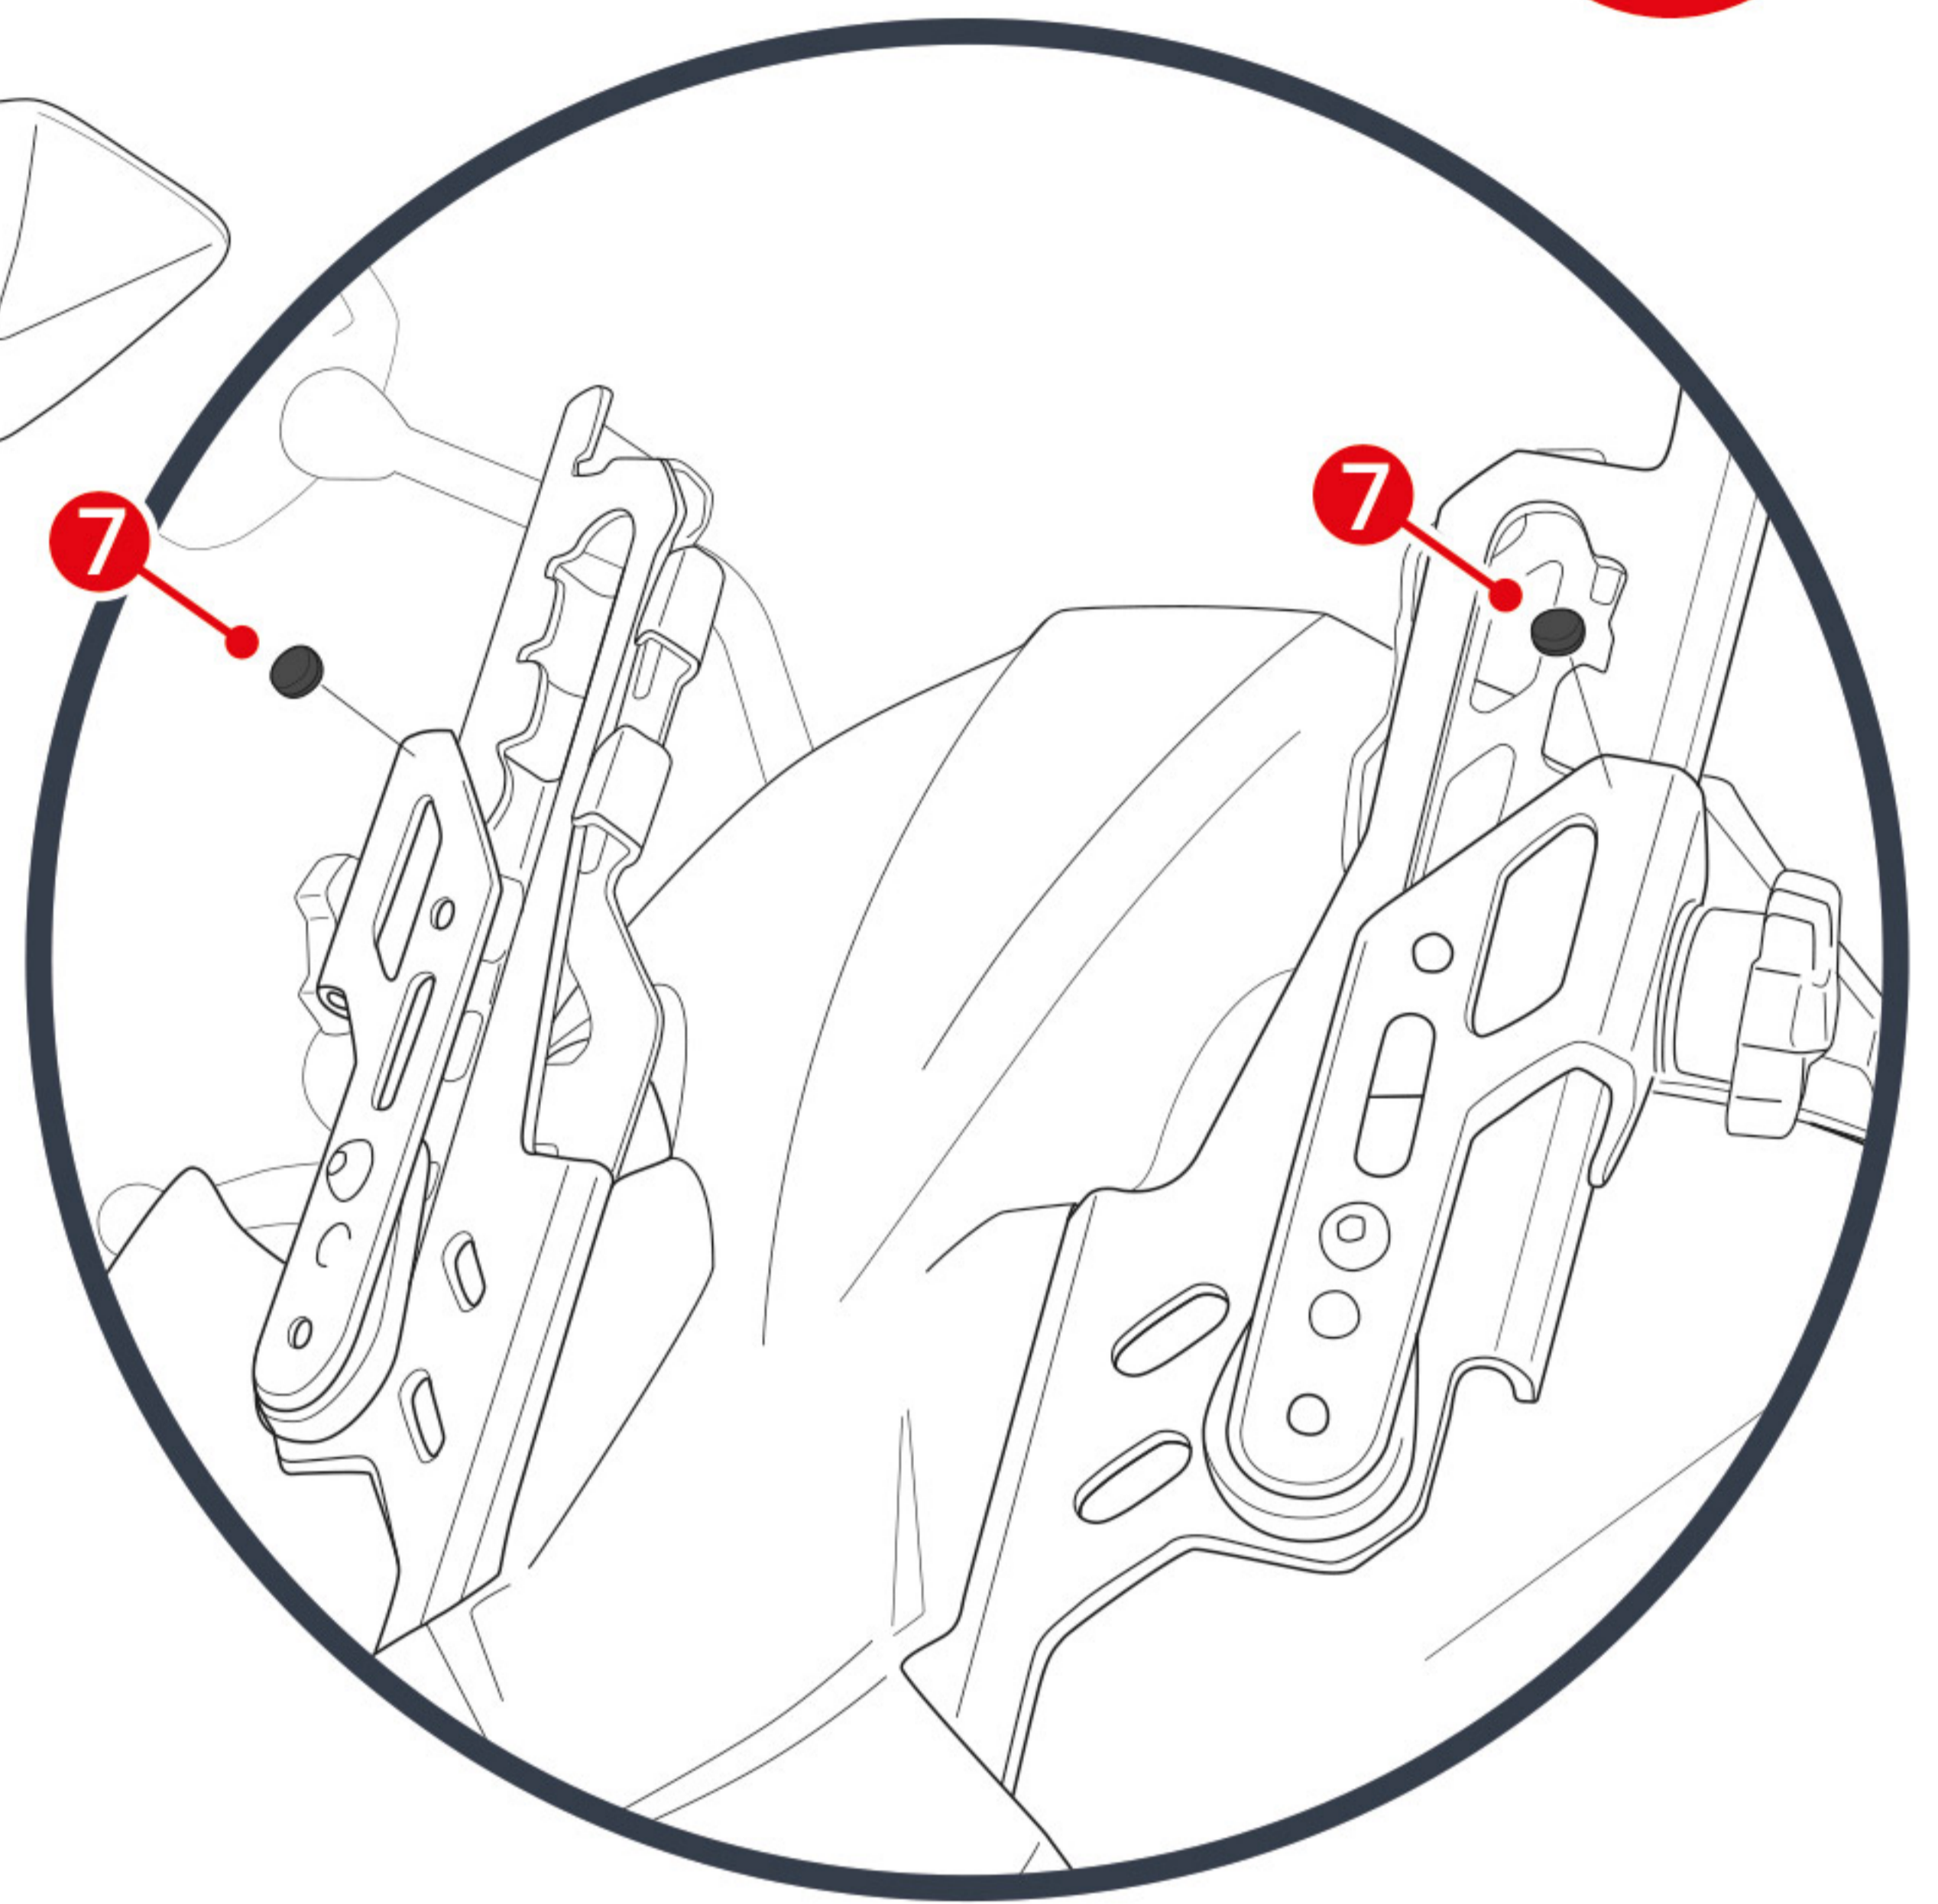

Montage - Assembly 2