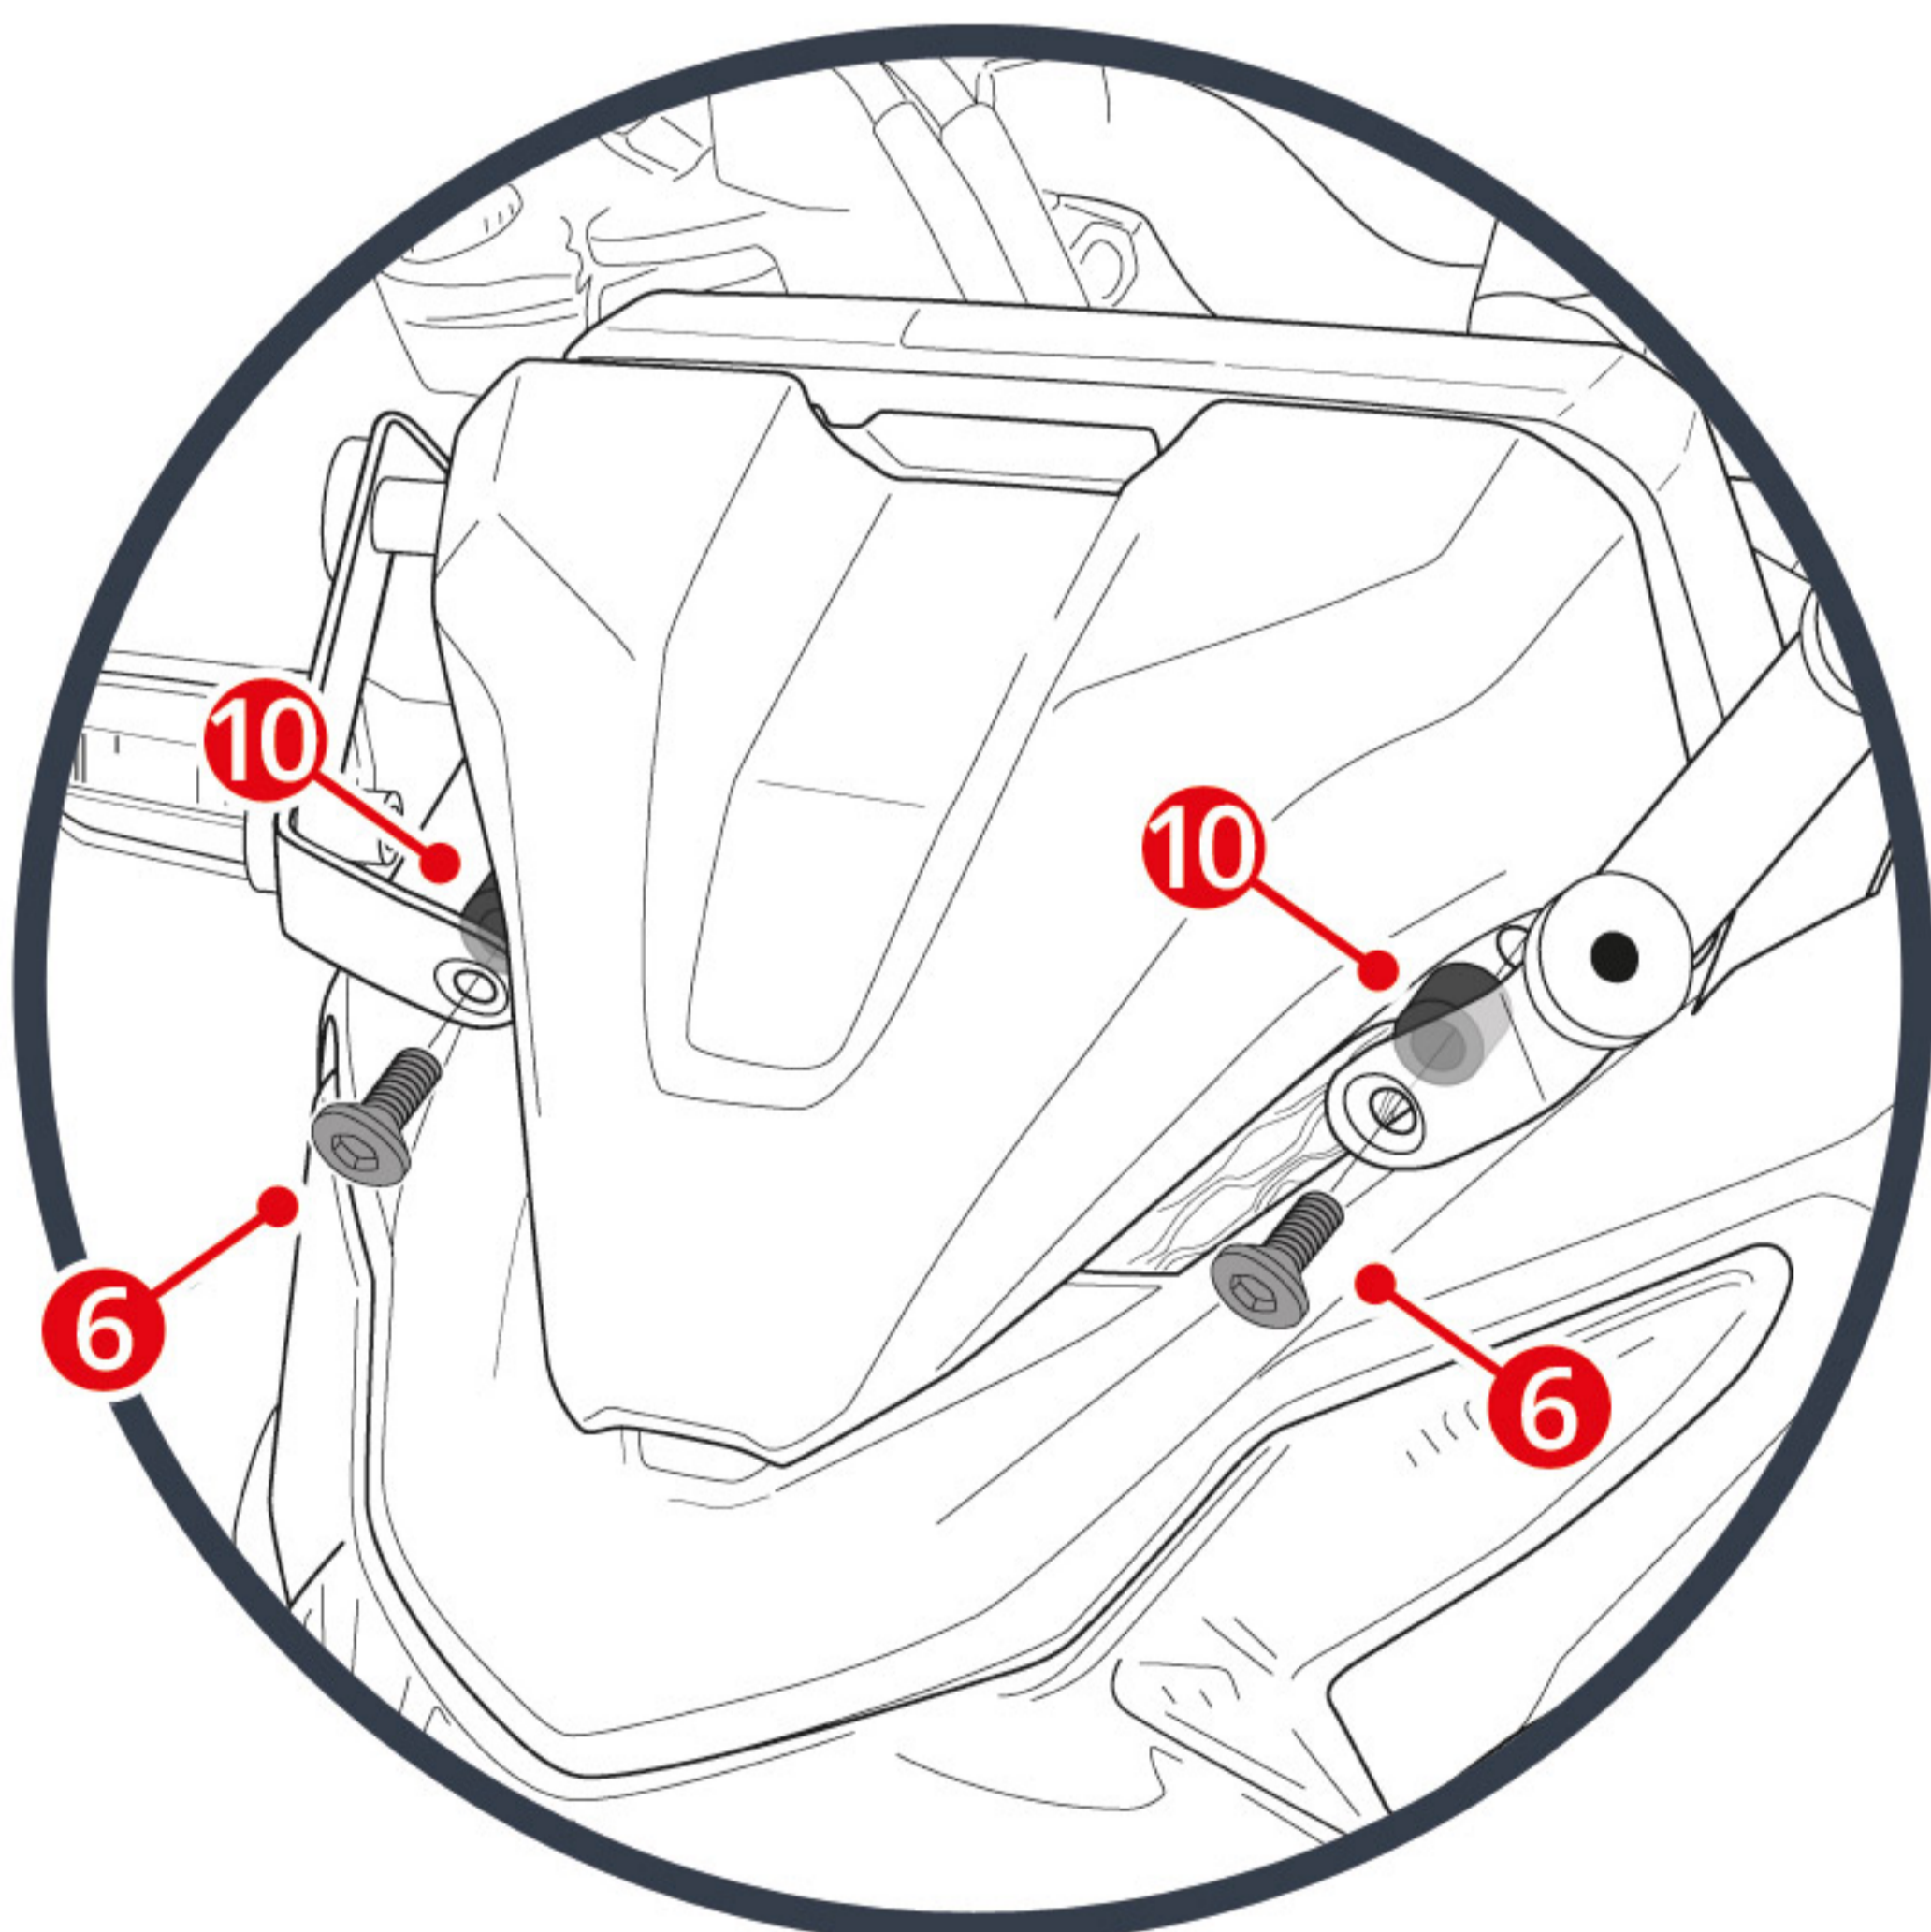

3 Montage Assembly