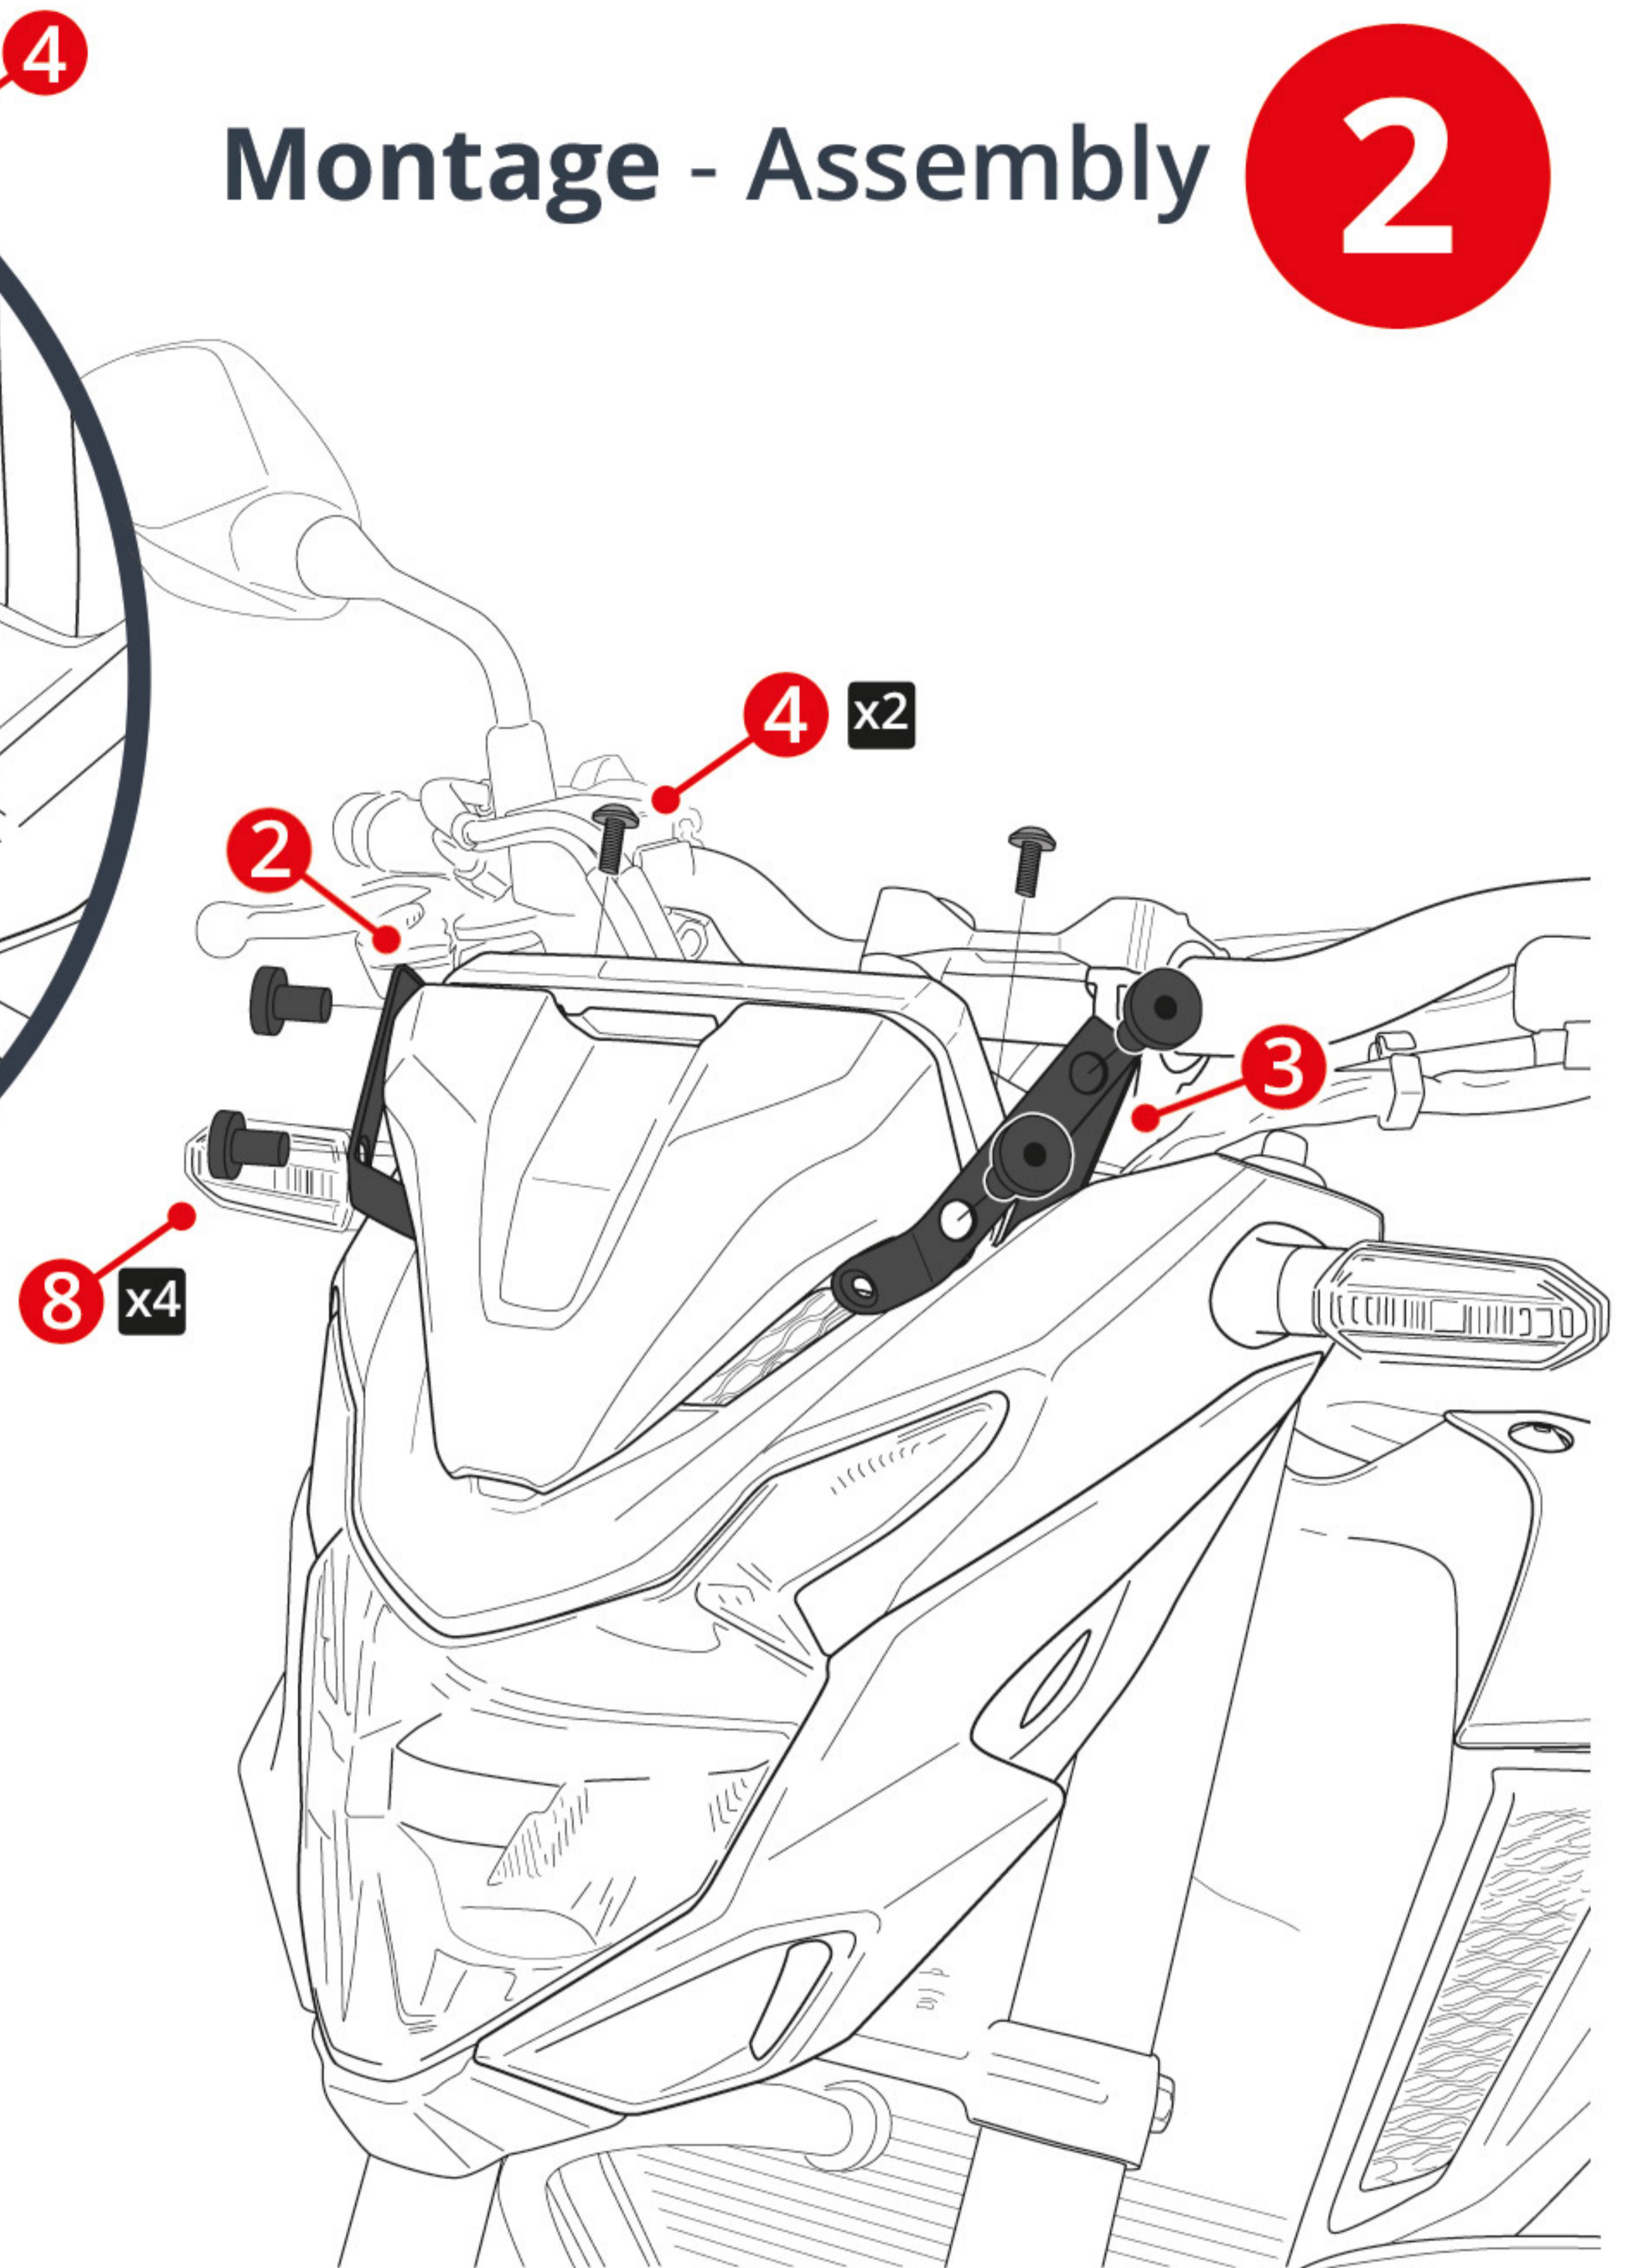

Montage - Assembly 2