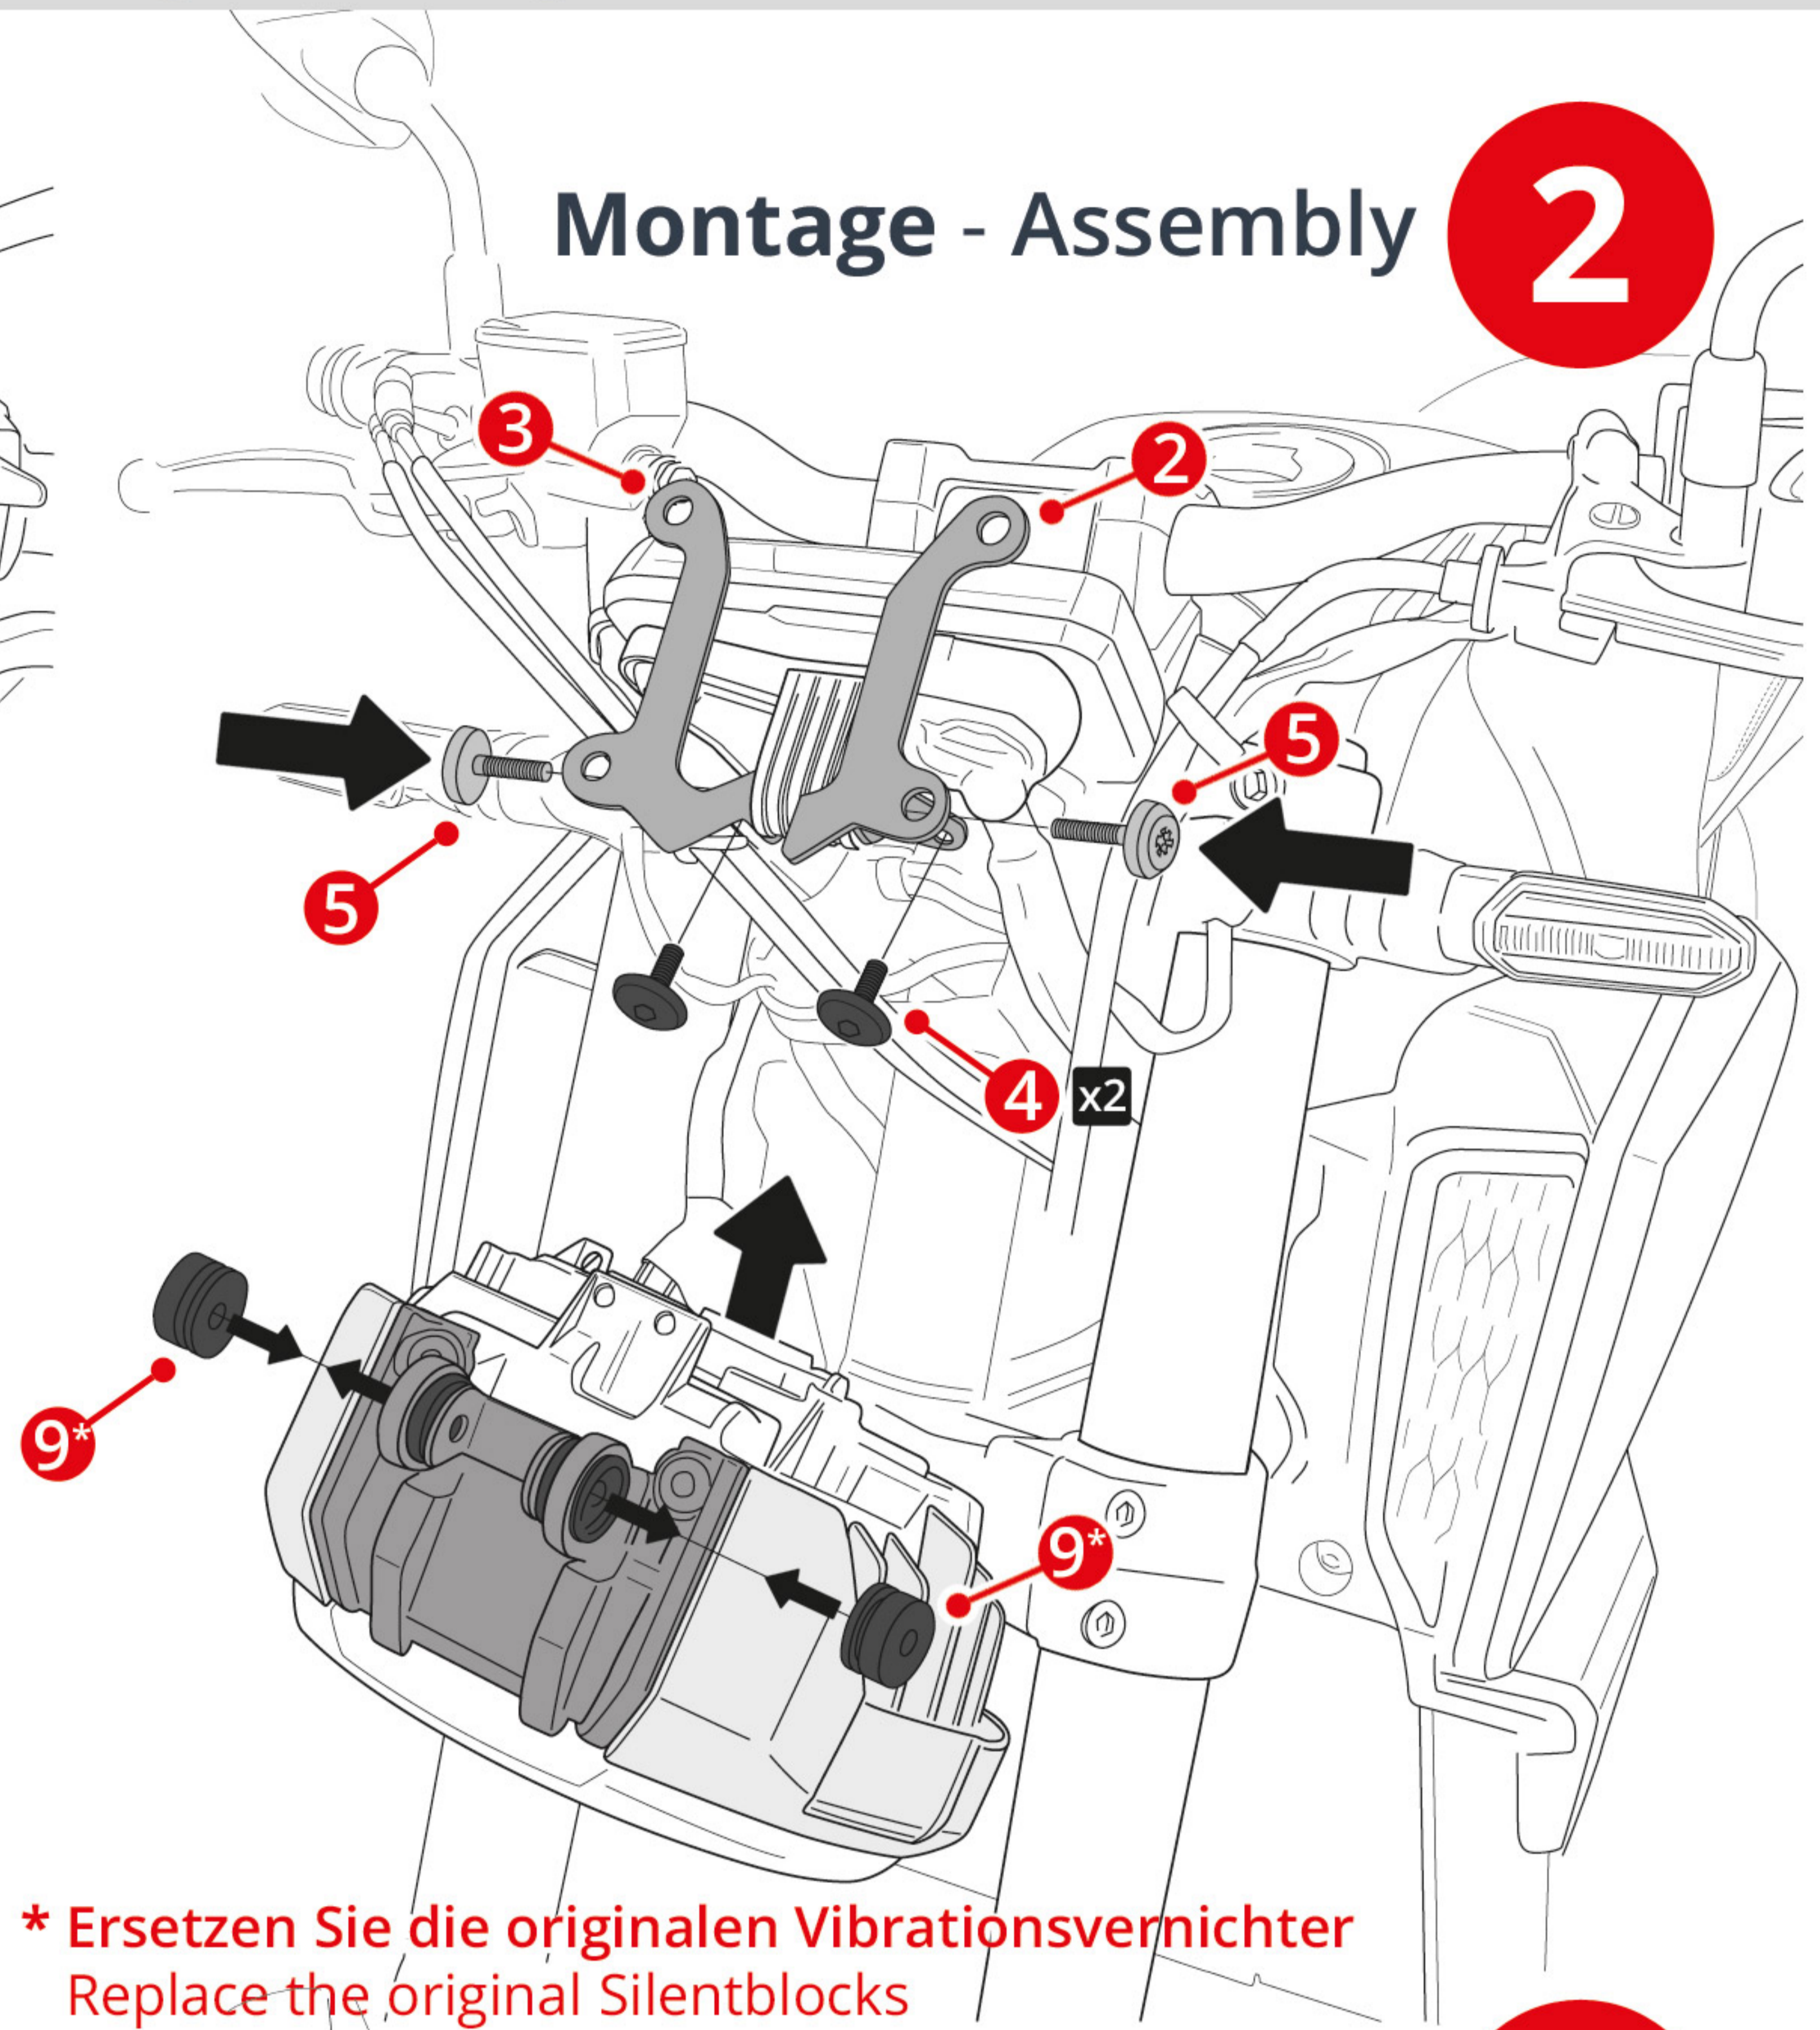

## Montage Scheinwerferverkleidung - Headlight cover instructions

6580903

NR	MENGE / PARTS	MENGE	BESCHREIBUNG	DESCRIPTION
1		x1	Scheinwerferverkleidung Aluminium 1.5 mm	headlight cover 1.5 mm Aluminum
2		x1	Aluminium Haltebügel links	Aluminium left fixing bracket
3		x1	Aluminium Haltebügel rechts	Aluminium right fixing bracket
4		x2	<i>originale Cockpitschraube Ø6 x 14</i>	<i>Ø6 x 14 Original contrl panel screw</i>
5		x2	<i>originale Scheinwerferschraube Ø6 x 25</i>	<i>Ø6 x 25 Original headlight screw</i>
6		x4	Schraube M5 x 15 BHC schwarz	M5 x 15 Black BHC screw
7		x4	Gummieinsatz mit M5 Gewinde	Ø5 Wide rubber insert
8		x4	Kunststoffunterlegscheibe Ø5 L10 H1	Ø5 L10 H1 Nylon washer
9		x2	Vibrationsvernichter	Silentblock

**1** Demontage - Disassembly**Montage - Assembly****2****3** Montage - Assembly**Montage - Assembly****4**