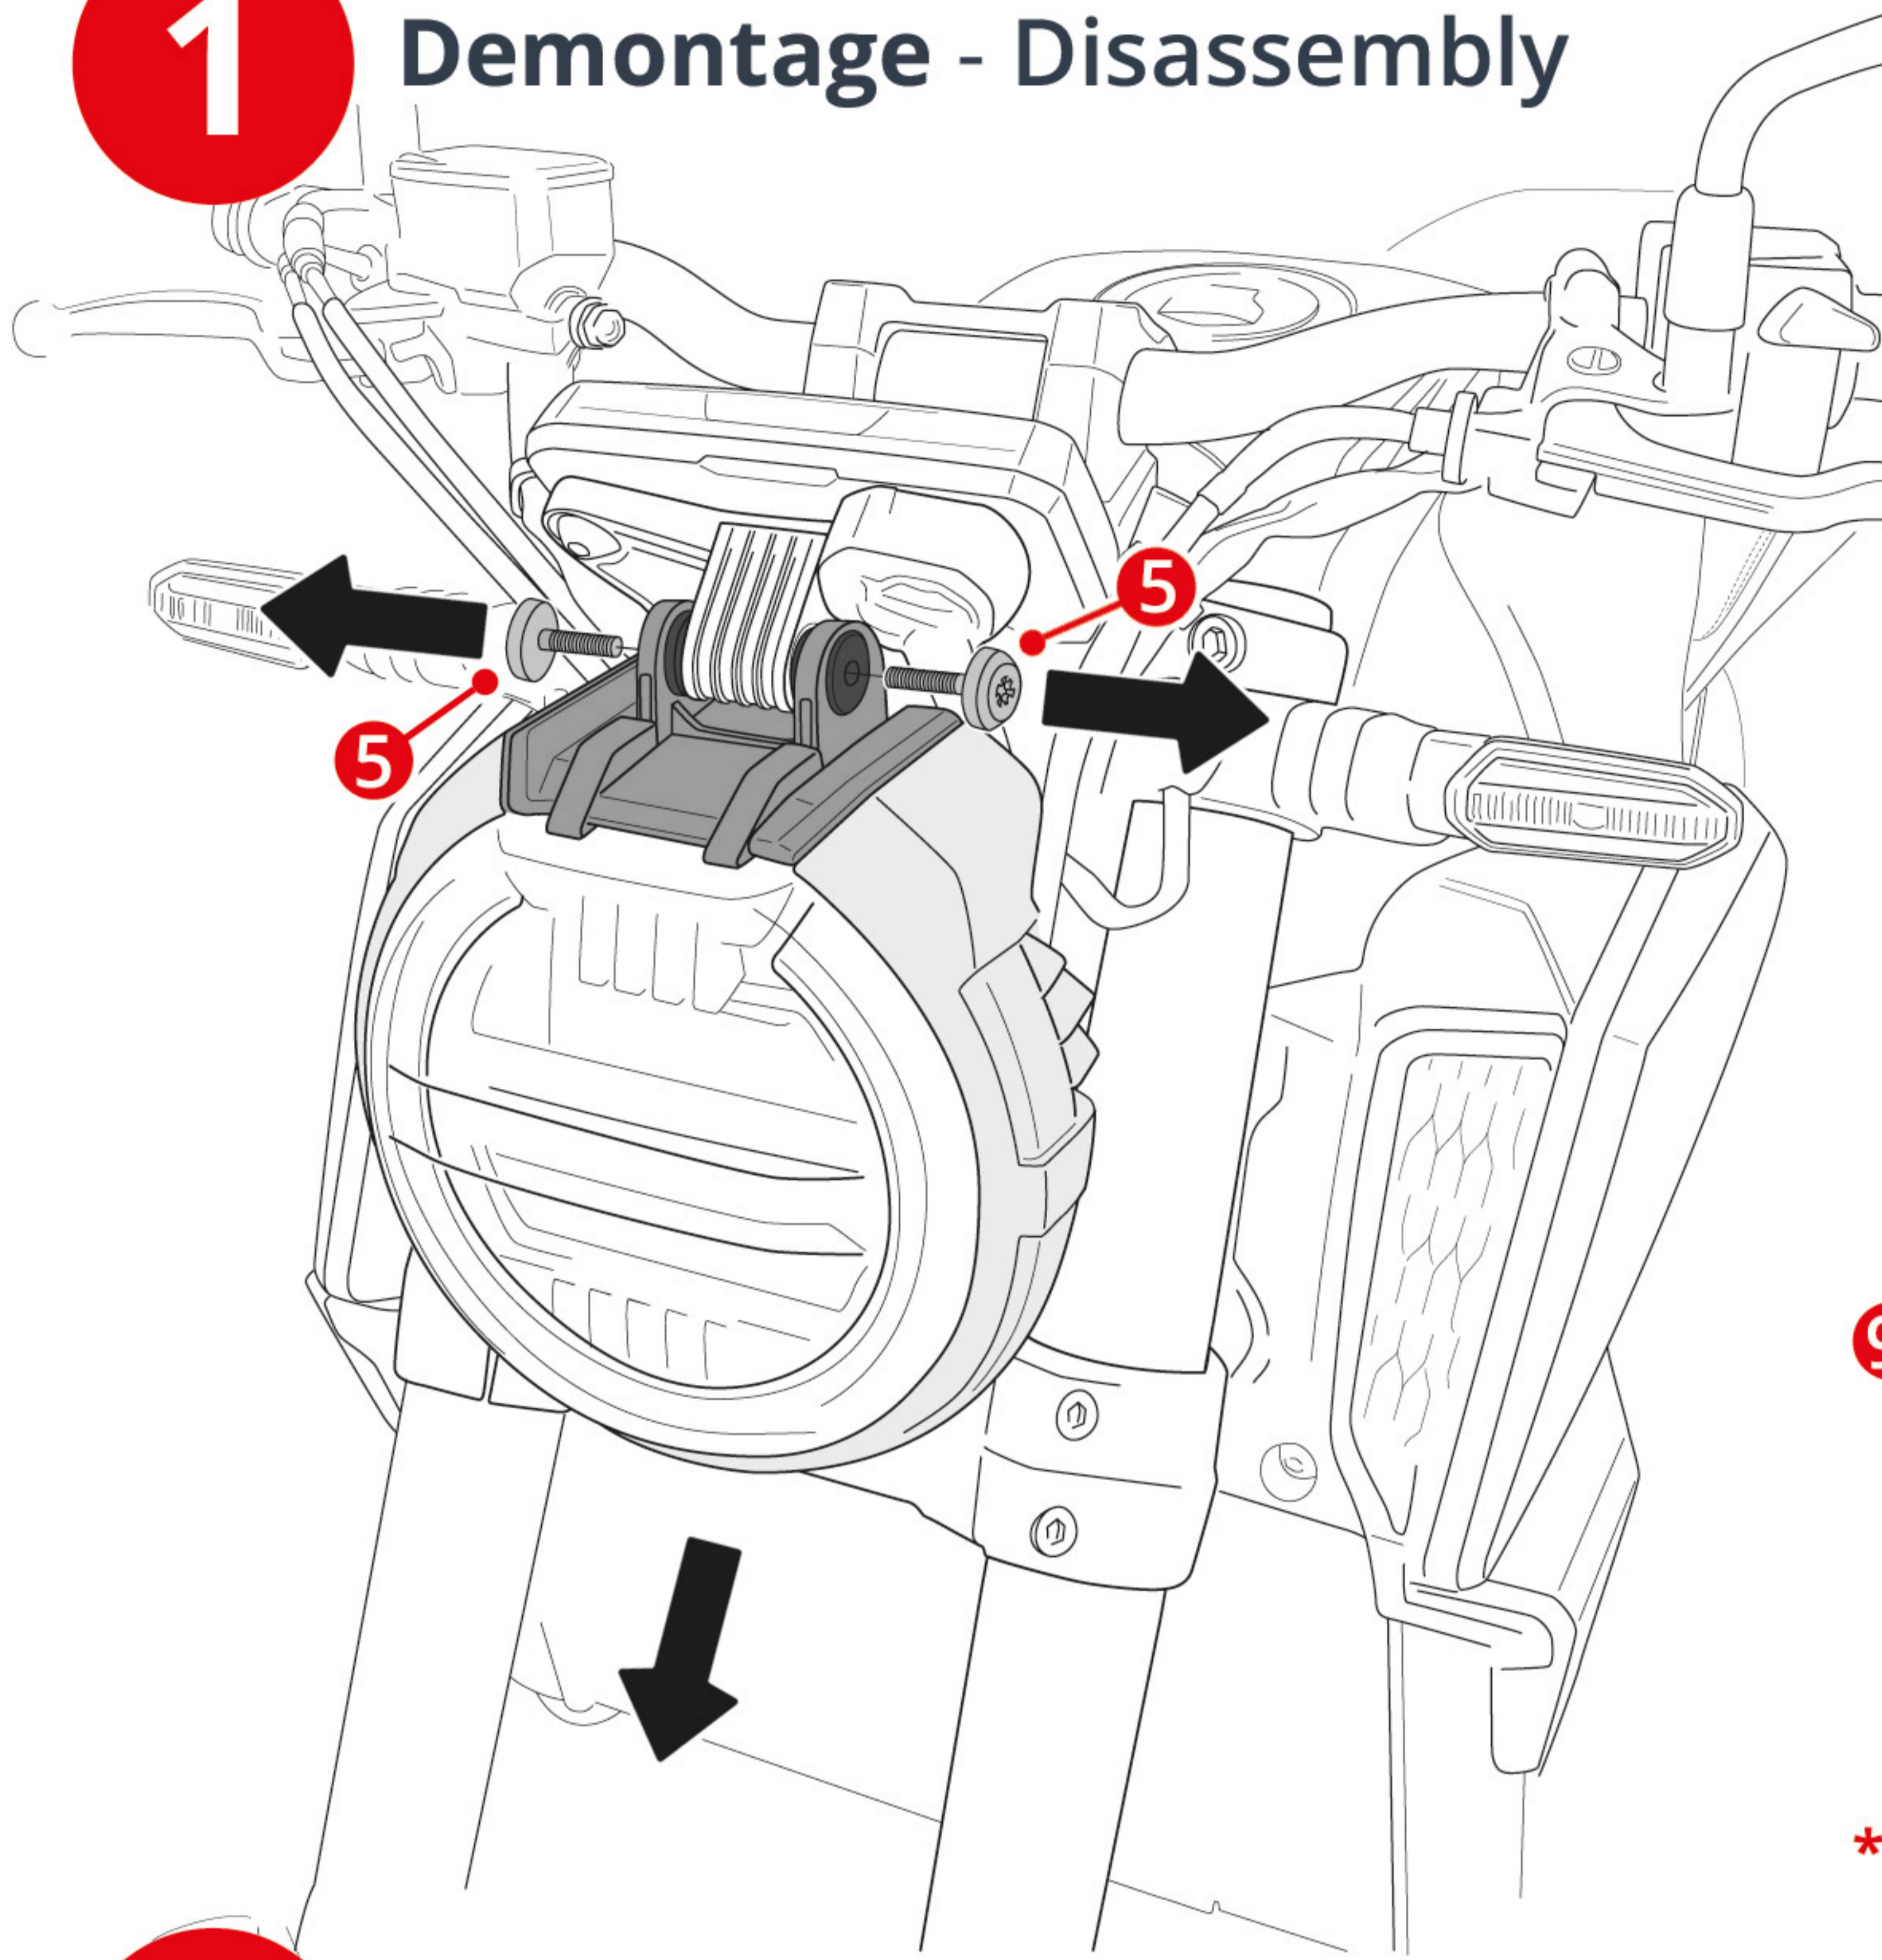

## Montage Scheinwerferverkleidung - Headlight cover instructions

6580903

NR	MENGE / PARTS	MENGE	BESCHREIBUNG	DESCRIPTION
1		x1	Scheinwerferverkleidung Aluminium 1.5 mm	headlight cover 1.5 mm Aluminum
2		x1	Aluminium Haltebügel links	Aluminium left fixing bracket
3		x1	Aluminium Haltebügel rechts	Aluminium right fixing bracket
4		x2	<i>originale Cockpitschraube Ø6 x 14</i>	<i>Ø6 x 14 Original contrl panel screw</i>
5		x2	<i>originale Scheinwerferschraube Ø6 x 25</i>	<i>Ø6 x 25 Original headlight screw</i>
6		x4	Schraube M5 x 15 BHC schwarz	M5 x 15 Black BHC screw
7		x4	Gummieinsatz mit M5 Gewinde	Ø5 Wide rubber insert
8		x4	Kunststoffunterlegscheibe Ø5 L10 H1	Ø5 L10 H1 Nylon washer
9		x2	Vibrationsvernichter	Silentblock

**1** Demontage - Disassembly**Montage - Assembly****2****3** Montage - Assembly**Montage - Assembly****4**