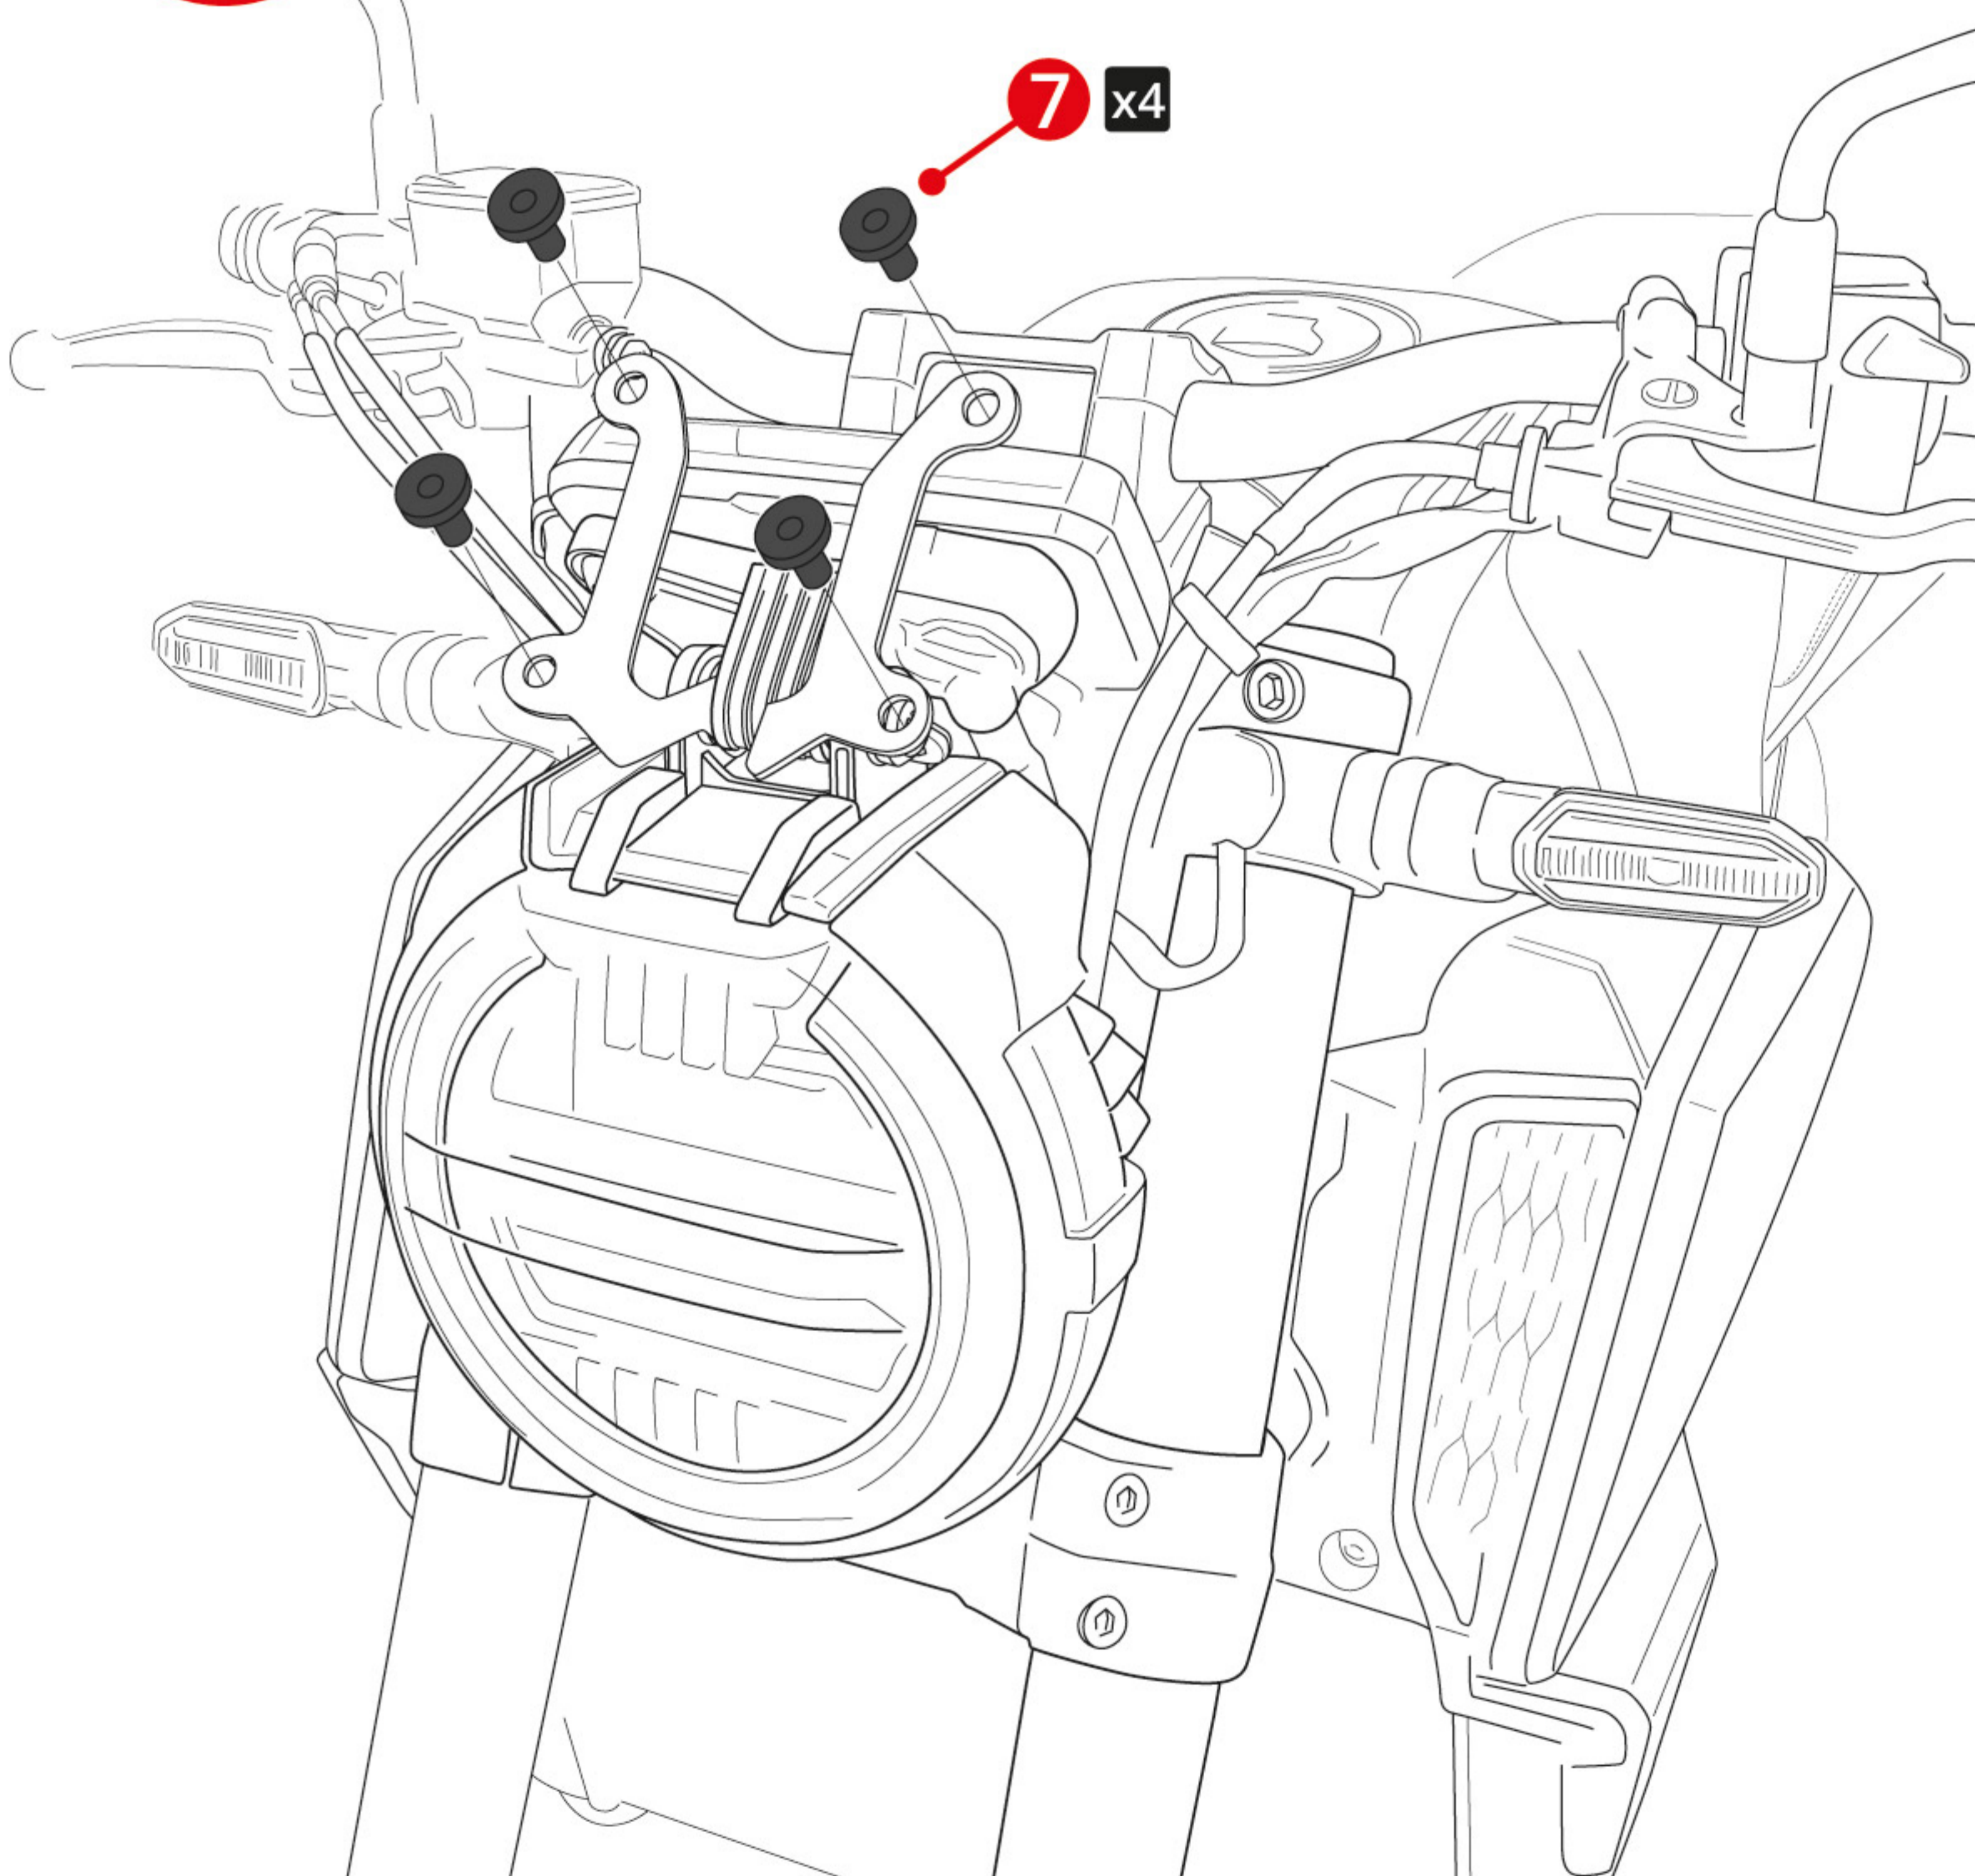

## Montage Scheinwerferverkleidung - Headlight cover instructions

6580903

NR	MENGE / PARTS	MENGE	BESCHREIBUNG	DESCRIPTION
1		x1	Scheinwerferverkleidung Aluminium 1.5 mm	headlight cover 1.5 mm Aluminum
2		x1	Aluminium Haltebügel links	Aluminium left fixing bracket
3		x1	Aluminium Haltebügel rechts	Aluminium right fixing bracket
4		x2	<i>originale Cockpitschraube Ø6 x 14</i>	<i>Ø6 x 14 Original contrl panel screw</i>
5		x2	<i>originale Scheinwerferschraube Ø6 x 25</i>	<i>Ø6 x 25 Original headlight screw</i>
6		x4	Schraube M5 x 15 BHC schwarz	M5 x 15 Black BHC screw
7		x4	Gummieinsatz mit M5 Gewinde	Ø5 Wide rubber insert
8		x4	Kunststoffunterlegscheibe Ø5 L10 H1	Ø5 L10 H1 Nylon washer
9		x2	Vibrationsvernichter	Silentblock

**1** Demontage - Disassembly**Montage - Assembly****2****3** Montage - Assembly**Montage - Assembly****4**