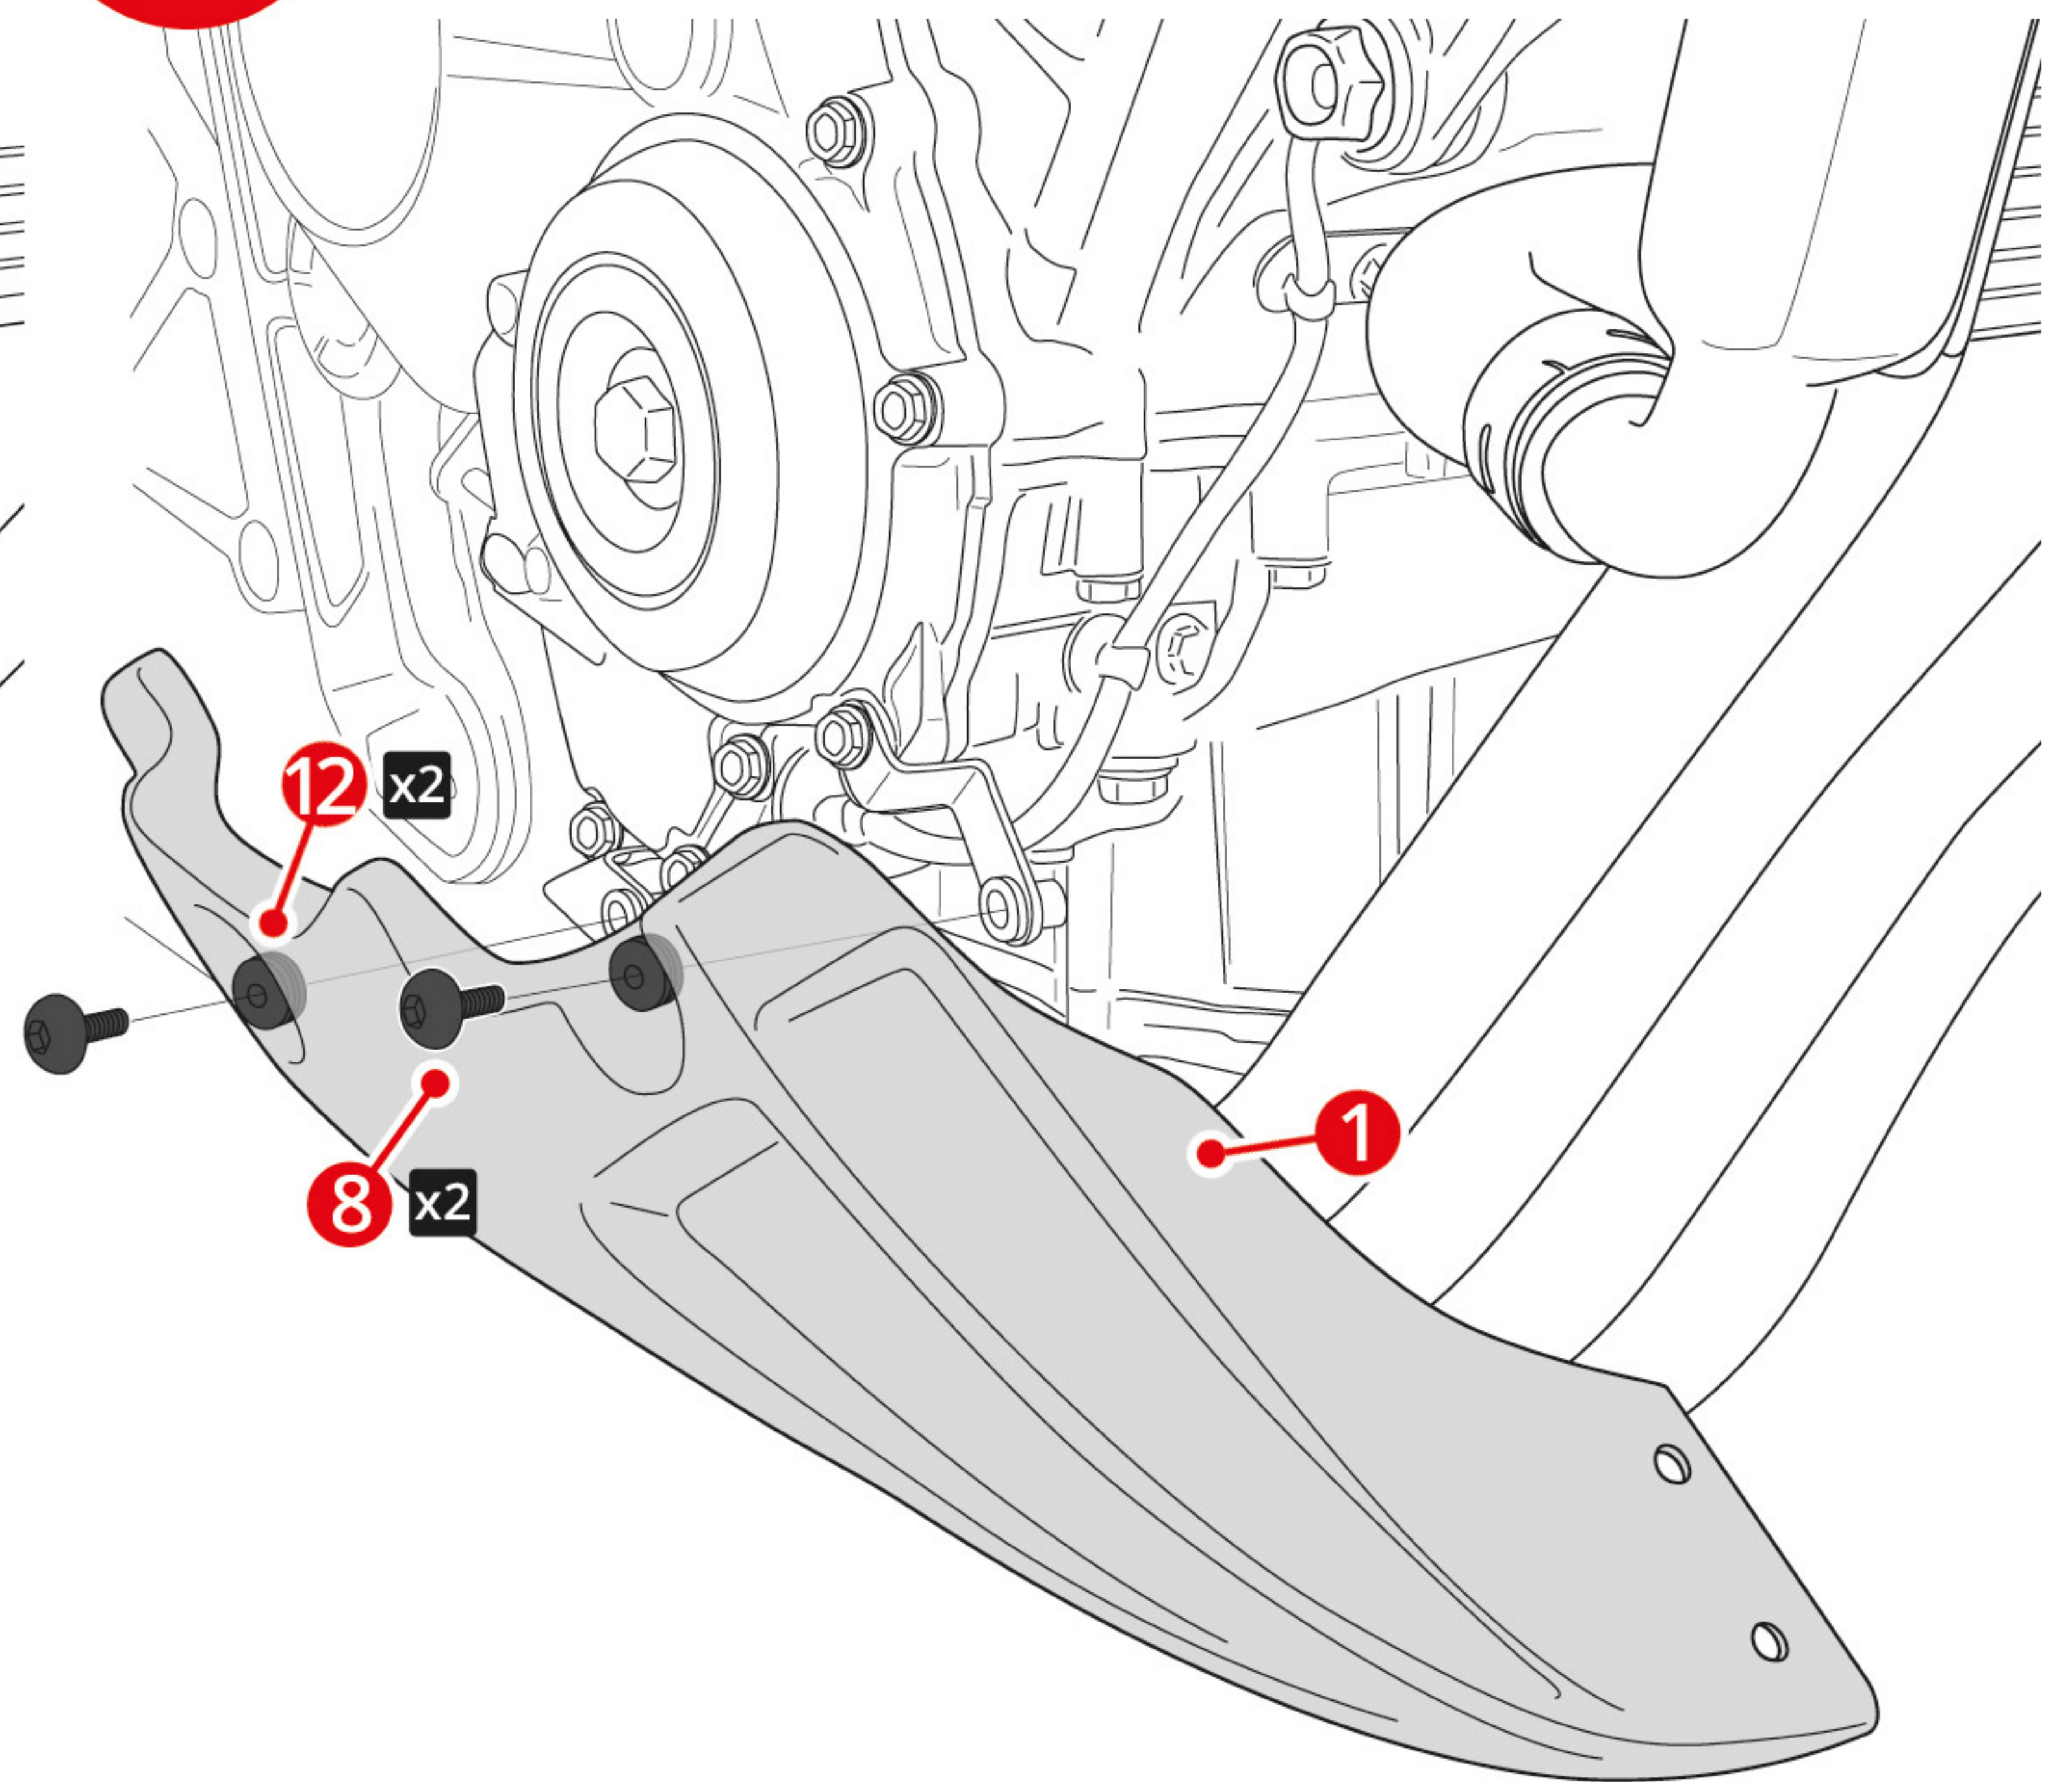

Montage Bugspoiler - Belly Pan Instructions

6529780

NR	TEILE	MENGE	BESCHREIBUNG	DESCRIPTION
1		x1	rechte Bugspoilerhälfte	Right belly pan
2		x1	linke Bugspoilerhälfte	Left belly pan
3		x1	Mittelteil	Central part of belly pan
4		x4	<i>originale Schraube</i>	<i>Original screw</i>
5		x2	Halter links	Left fixing bracket
6		x1	Halter rechts vorne	Right front fixing bracket
7		x1	Halter rechts hinten	Right back fixing bracket
8		x4	Schraube M6 x 20 BHc	M6 x 20 Black BHc screw
9		x4	Schraube M5 x 15 BHc	M5 x 15 Black BHc screw
10		x4	Gummieinsatz mit M5 Gewinde	Ø5 Rubber insert
11		x4	Kunststoffunterlegscheibe Ø5	Ø5 Nylon washer
12		x4	Vibrationsvernichter	Silentblock

Montage Bugspoiler - Belly Pan Instructions

6529780

1 Montage - Assembly

2 Montage - Assembly

3 Montage - Assembly

Montage - Assembly

4