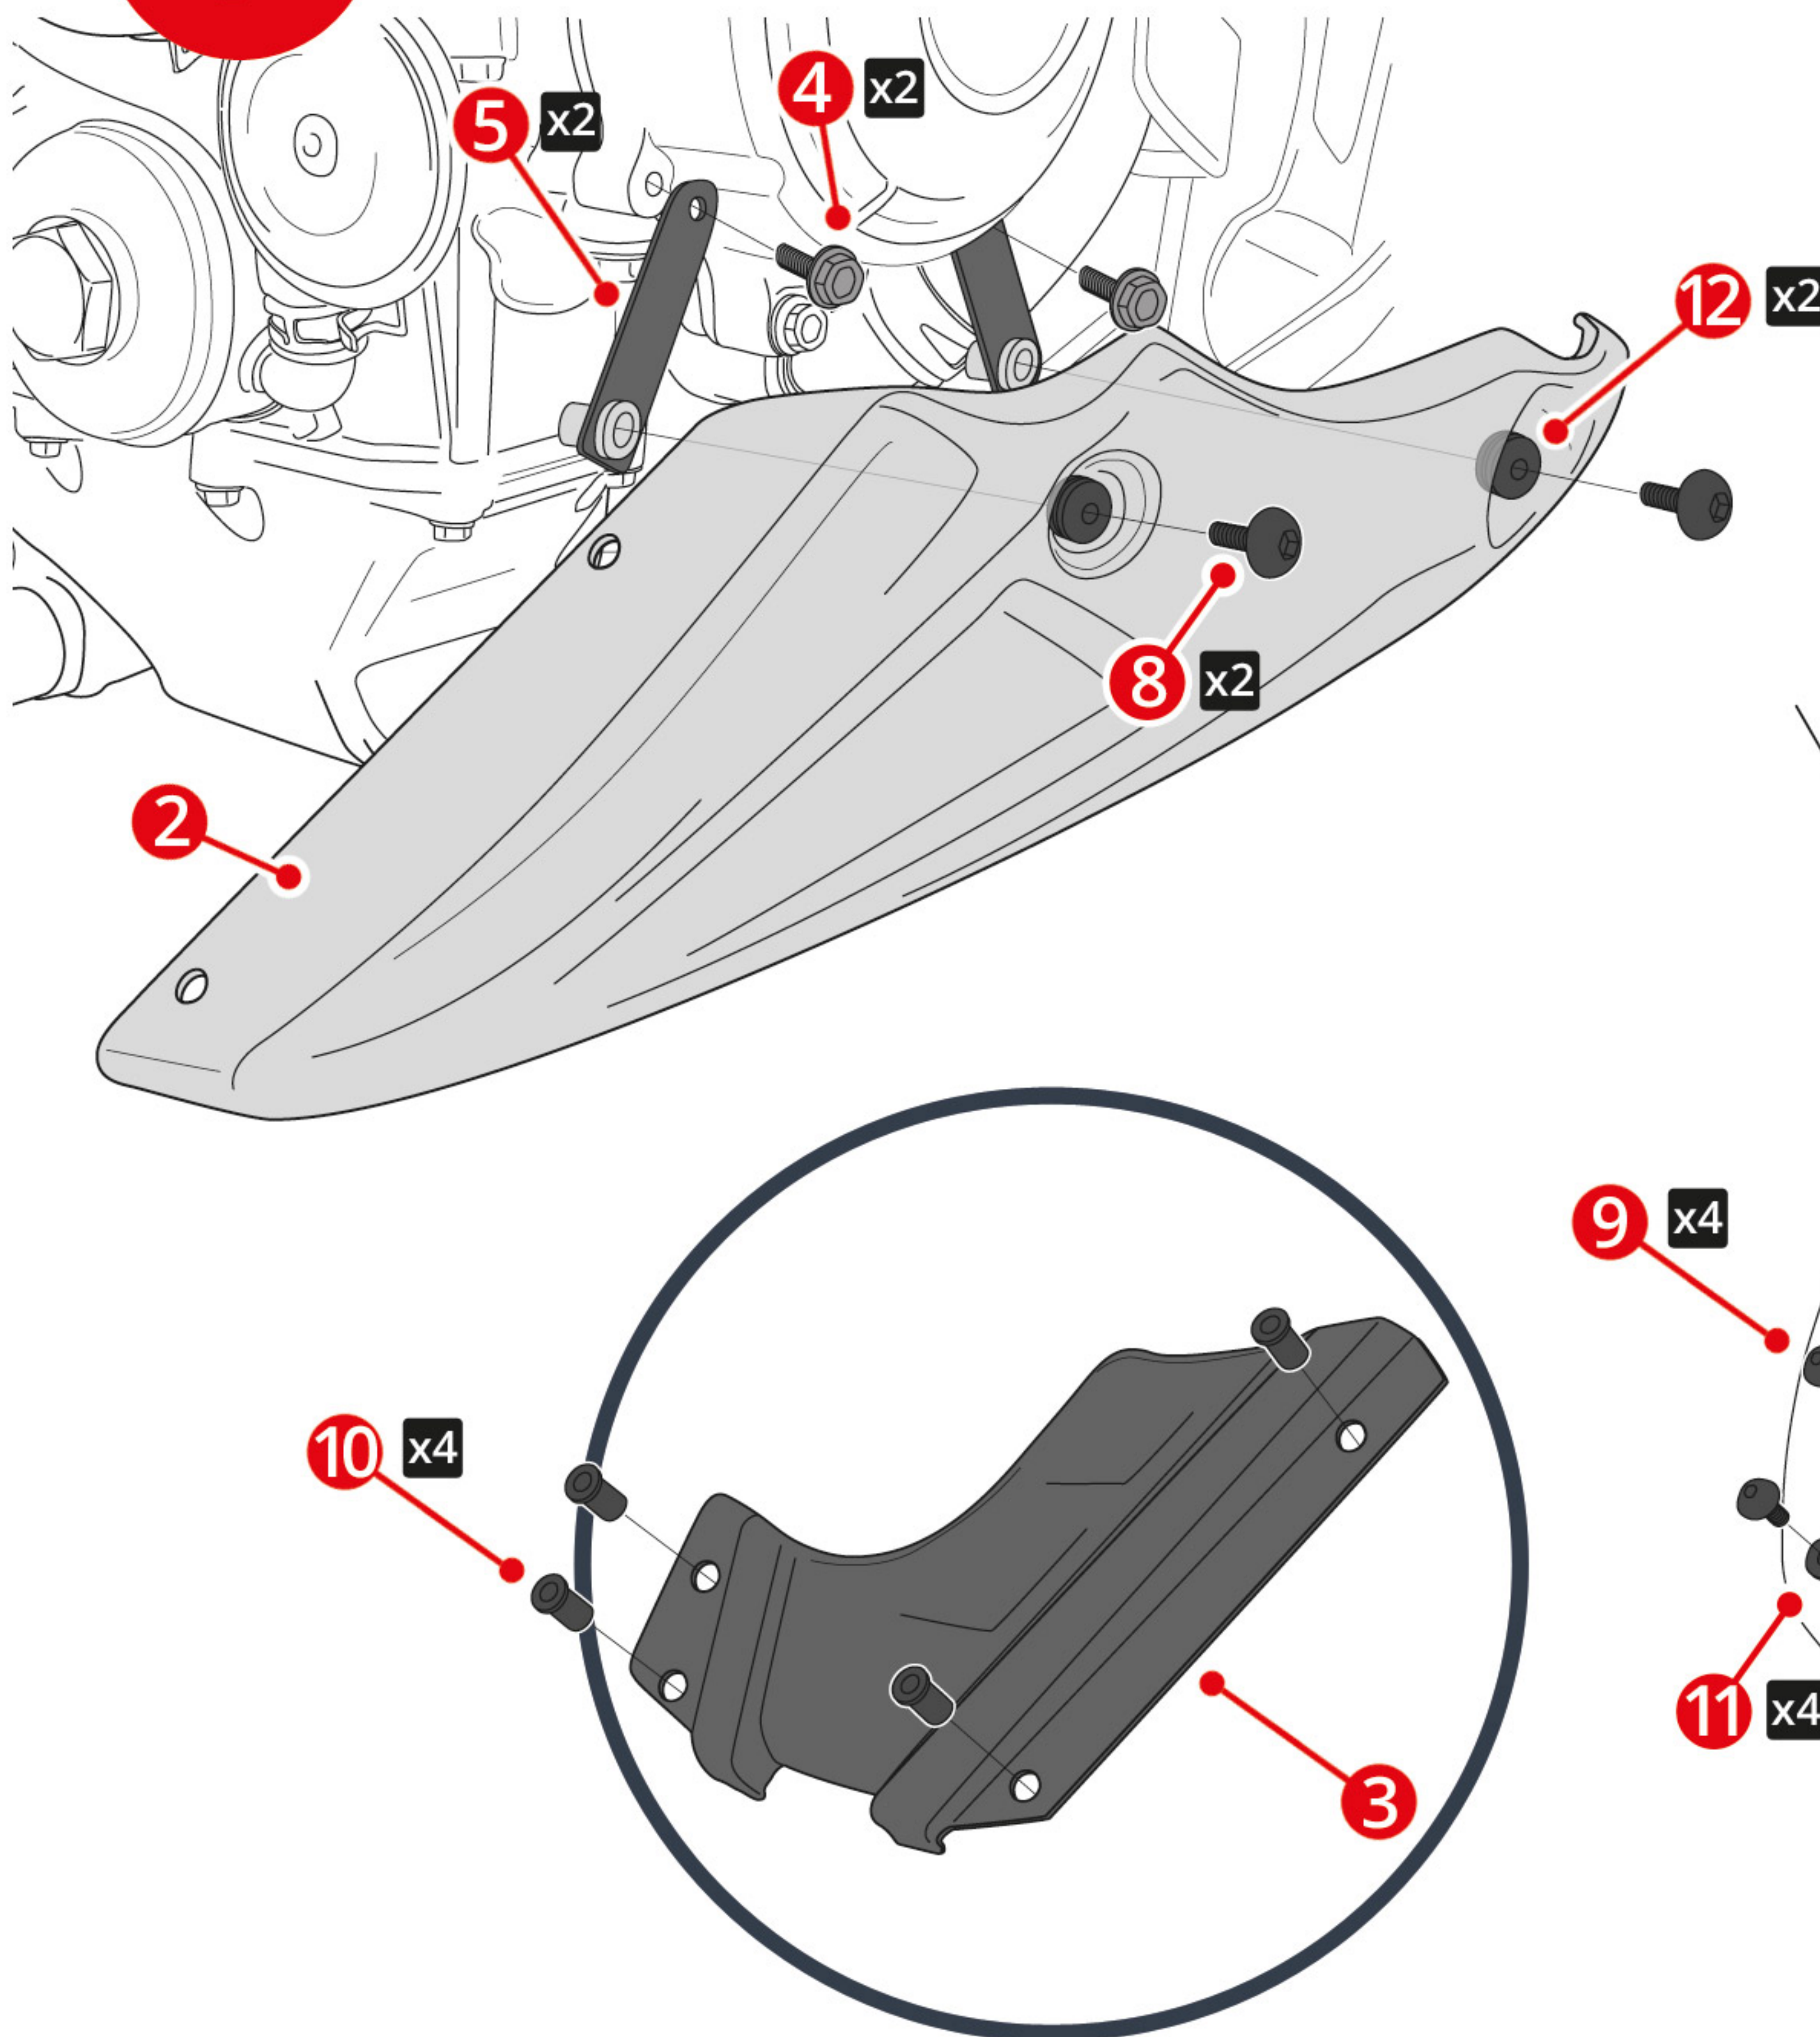

Montage Bugspoiler - Belly Pan Instructions

6529780

NR	TEILE	MENGE	BESCHREIBUNG	DESCRIPTION
1		x1	rechte Bugspoilerhälfte	Right belly pan
2		x1	linke Bugspoilerhälfte	Left belly pan
3		x1	Mittelteil	Central part of belly pan
4		x4	<i>originale Schraube</i>	<i>Original screw</i>
5		x2	Halter links	Left fixing bracket
6		x1	Halter rechts vorne	Right front fixing bracket
7		x1	Halter rechts hinten	Right back fixing bracket
8		x4	Schraube M6 x 20 BHc	M6 x 20 Black BHc screw
9		x4	Schraube M5 x 15 BHc	M5 x 15 Black BHc screw
10		x4	Gummieinsatz mit M5 Gewinde	Ø5 Rubber insert
11		x4	Kunststoffunterlegscheibe Ø5	Ø5 Nylon washer
12		x4	Vibrationsvernichter	Silentblock

Montage Bugspoiler - Belly Pan Instructions

6529780

1 Montage - Assembly

2 Montage - Assembly

3 Montage - Assembly

Montage - Assembly

4