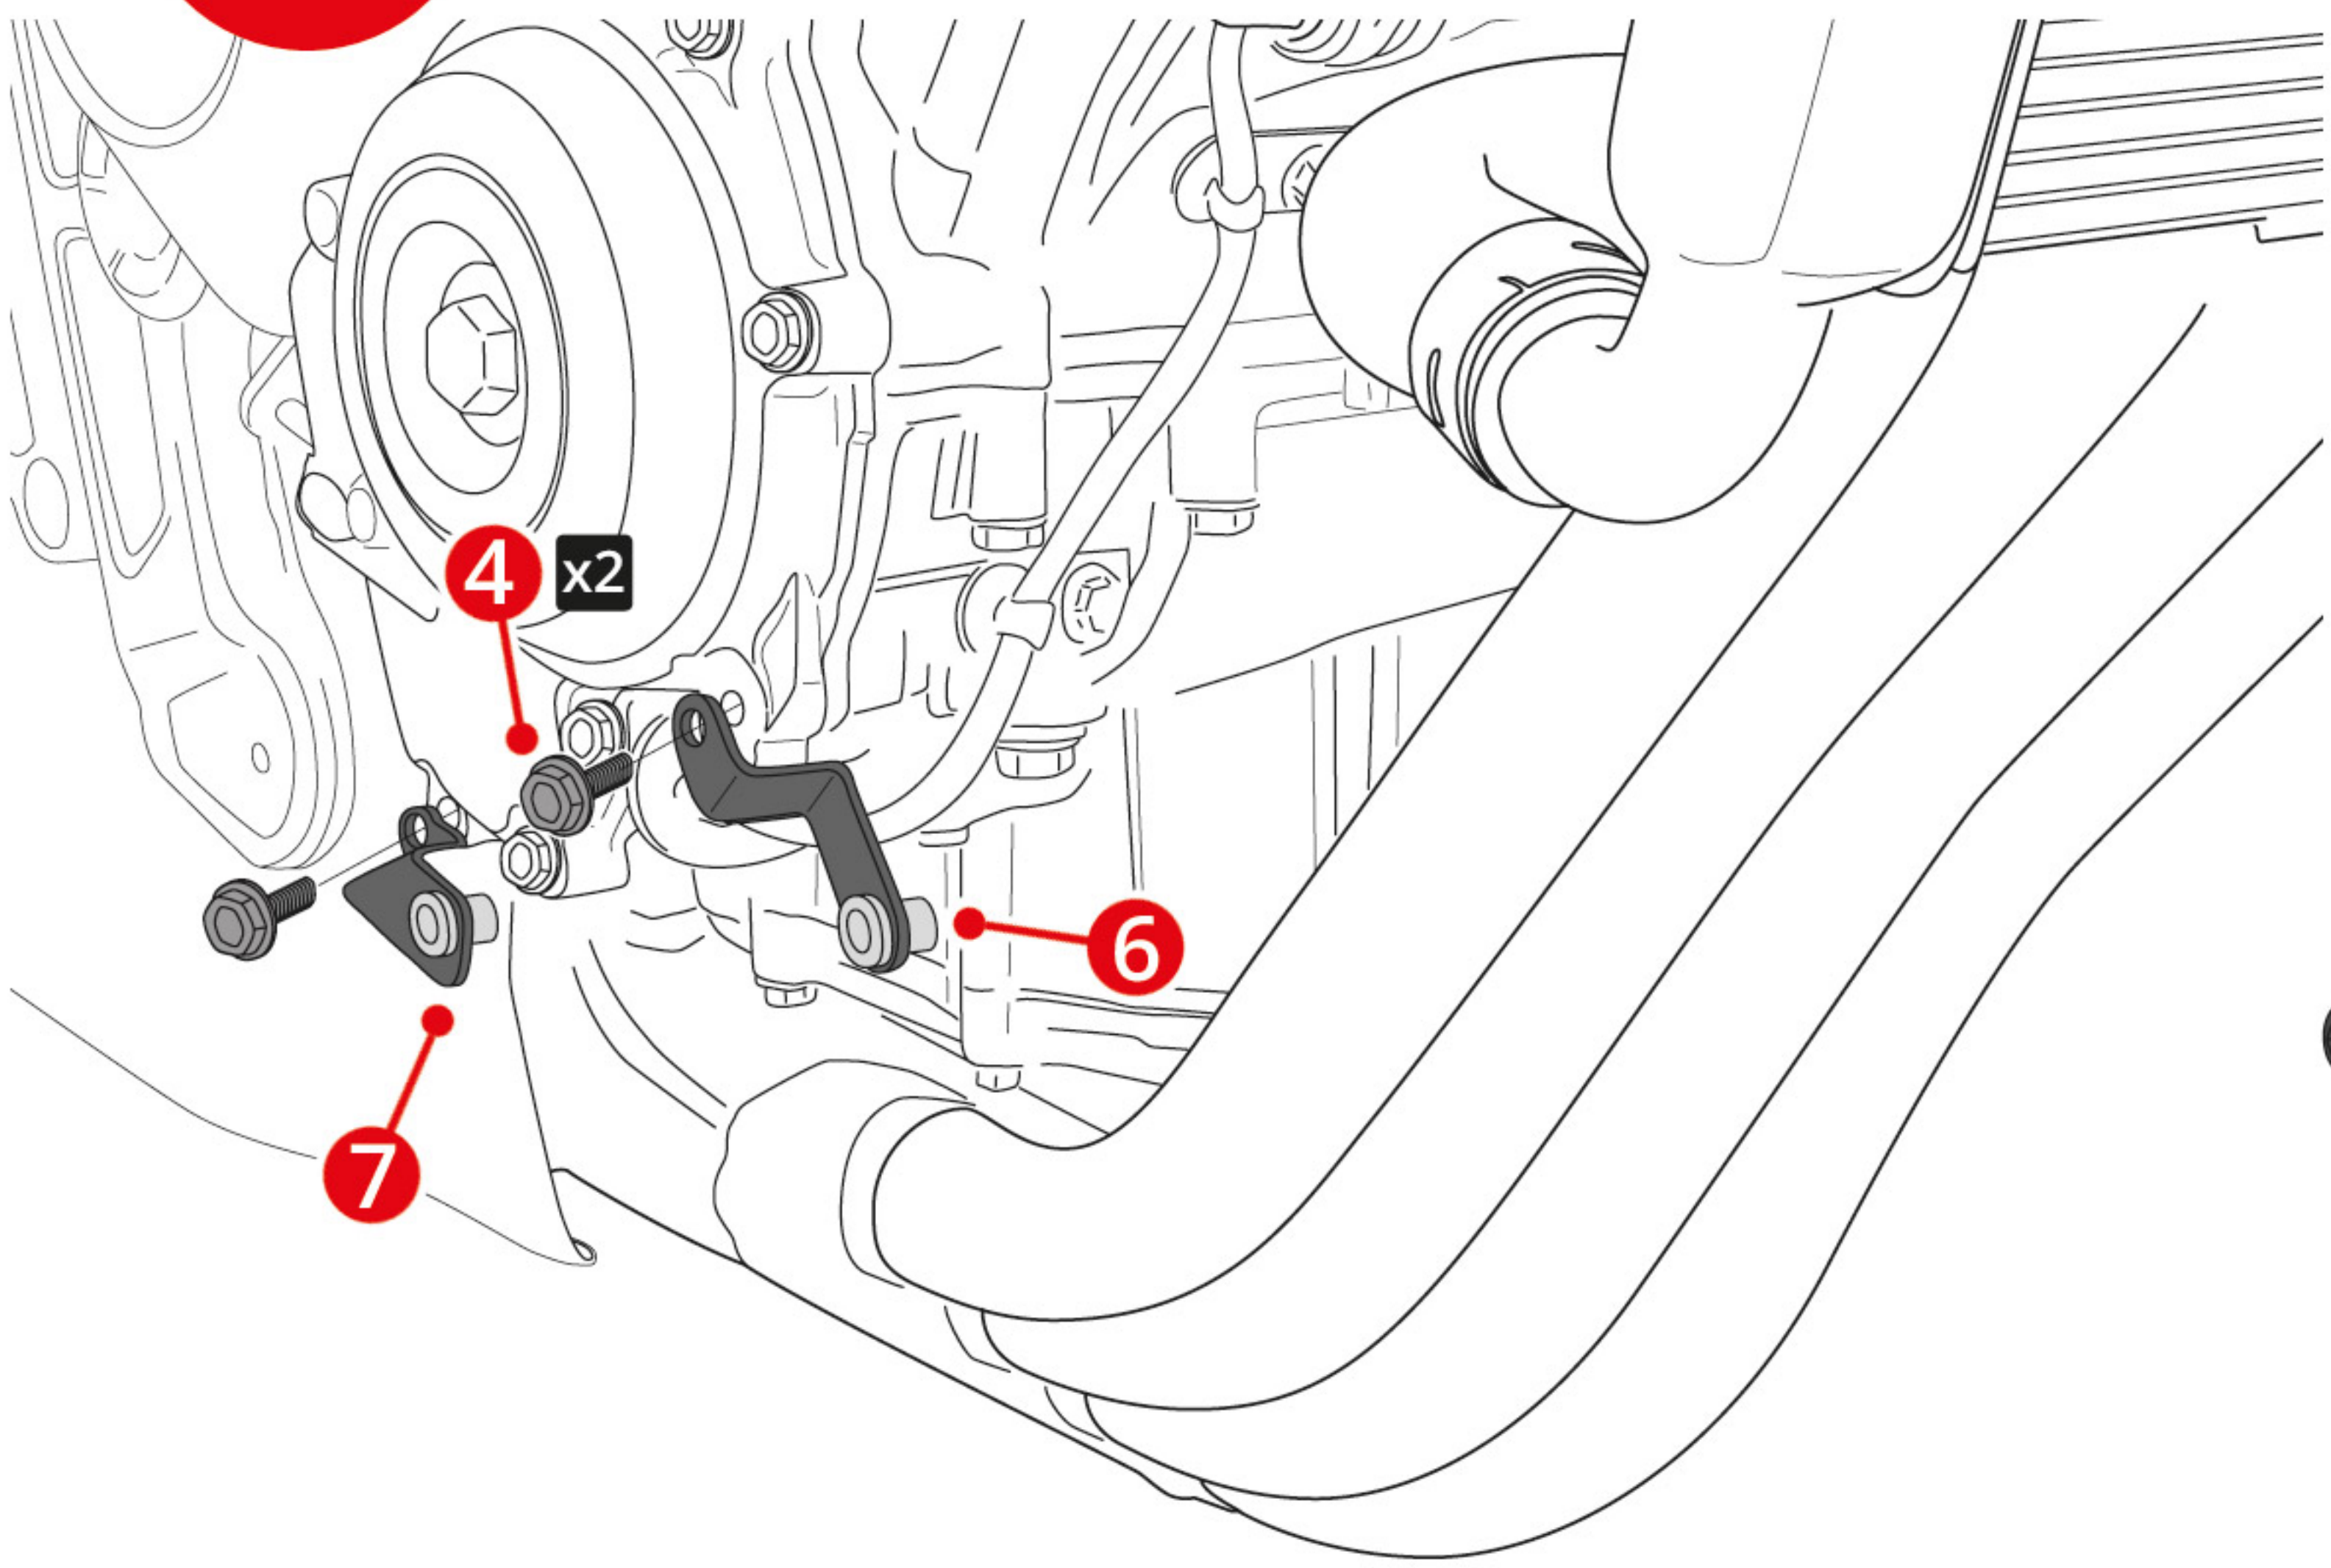

Montage Bugspoiler - Belly Pan Instructions

6529780

NR	TEILE	MENGE	BESCHREIBUNG	DESCRIPTION
1		x1	rechte Bugspoilerhälfte	Right belly pan
2		x1	linke Bugspoilerhälfte	Left belly pan
3		x1	Mittelteil	Central part of belly pan
4		x4	<i>originale Schraube</i>	<i>Original screw</i>
5		x2	Halter links	Left fixing bracket
6		x1	Halter rechts vorne	Right front fixing bracket
7		x1	Halter rechts hinten	Right back fixing bracket
8		x4	Schraube M6 x 20 BHc	M6 x 20 Black BHc screw
9		x4	Schraube M5 x 15 BHc	M5 x 15 Black BHc screw
10		x4	Gummieinsatz mit M5 Gewinde	Ø5 Rubber insert
11		x4	Kunststoffunterlegscheibe Ø5	Ø5 Nylon washer
12		x4	Vibrationsvernichter	Silentblock

Montage Bugspoiler - Belly Pan Instructions

6529780

1 Montage - Assembly

2 Montage - Assembly

3 Montage - Assembly

Montage - Assembly

4