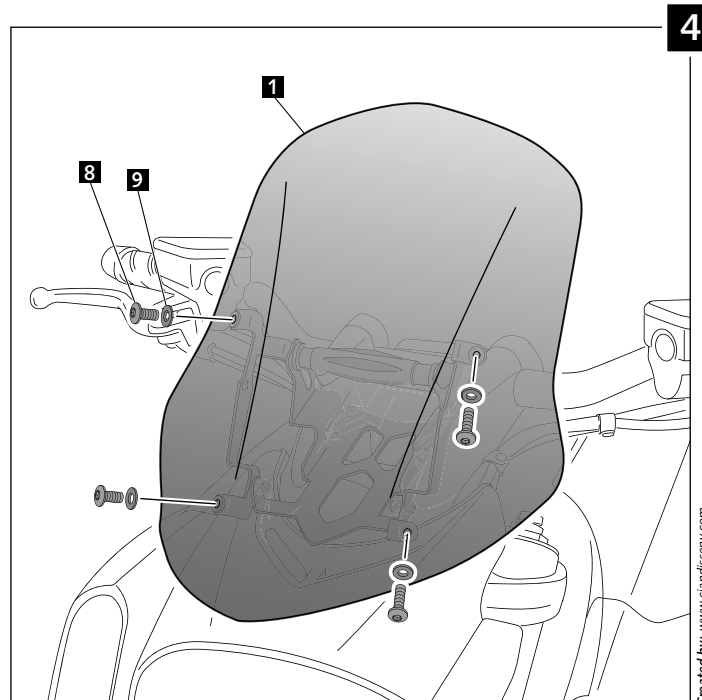

MOTOPLASTIC, S.A.

Molí de la sal, 1 - 08403 Granollers (Barcelona) SPAIN

Tel. 34 93 849 06 33 - Fax 34 93 849 09 88

info@puig.tv - info@puigusa.com

www.puig.tv - www.puigusa.com

INSTRUCCIONES DE MONTAJE - MOUNTING INSTRUCTIONS - MONTAGEANLEITUNG

CARENABRÍS CON MECANISMO AUTO-AJUSTABLE DE INCLINACIÓN
WINDSHIELD WITH SELF-ADJUSTING INCLINATION SYSTEM

DUCATI DIAVEL '14 -

A Tornillos originales
Original screws