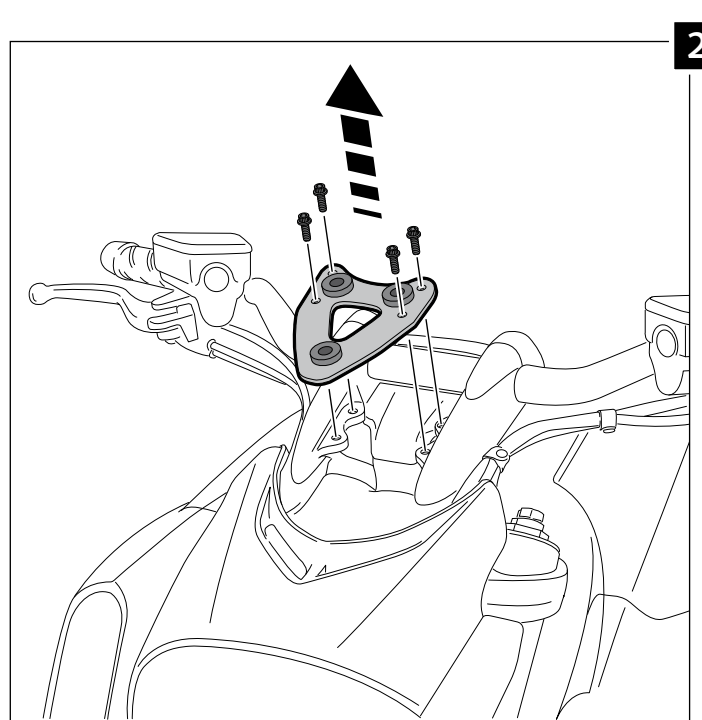

MOTOPLASTIC, S.A.

Molí de la sal, 1 - 08403 Granollers (Barcelona) SPAIN

Tel. 34 93 849 06 33 - Fax 34 93 849 09 88

info@puig.tv - info@puigusa.com

www.puig.tv - www.puigusa.com

INSTRUCCIONES DE MONTAJE - MOUNTING INSTRUCTIONS - MONTAGEANLEITUNG

CARENABRÍS CON MECANISMO AUTO-AJUSTABLE DE INCLINACIÓN
WINDSHIELD WITH SELF-ADJUSTING INCLINATION SYSTEM

DUCATI DIAVEL '14 -

A Tornillos originales
Original screws