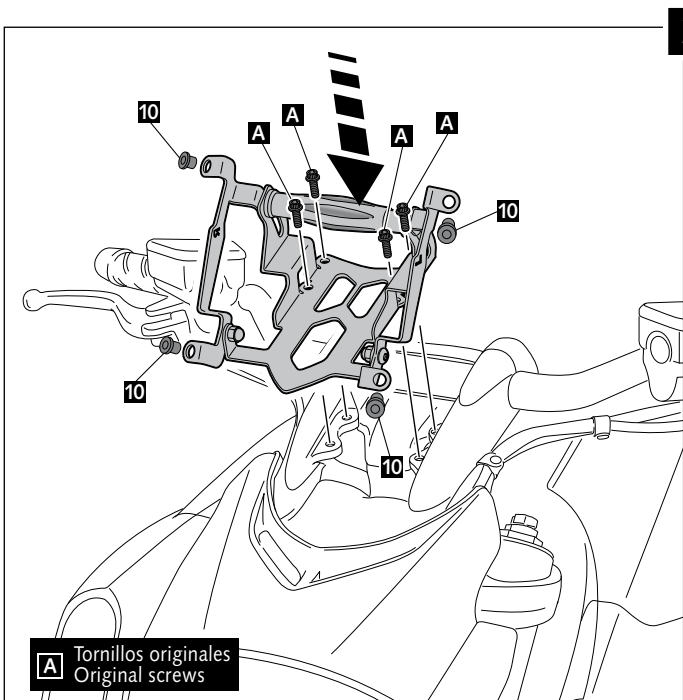

INSTRUCCIONES DE MONTAJE - MOUNTING INSTRUCTIONS - MONTAGEANLEITUNG

CARENABRÍS CON MECANISMO AUTO-AJUSTABLE DE INCLINACIÓN WINDSHIELD WITH SELF-ADJUSTING INCLINATION SYSTEM DUCATI DIAVEL '14 -

ID.	PIEZA / PART	DESCRIPCIÓN	DESCRIPTION	QTY.
1		Pantalla TOURING (7570)	Screen TOURING (7570)	1
		Pantalla SPORT (7592)	Screen SPORT (7592)	
2		Soporte metálico fijo	Fixed metal support	1
3		Soporte metálico móvil derecho	Mobile right metal support	1
4		Soporte metálico móvil izquierdo	Mobile left metal support	1
5		Pomo accionador	Locking handle	1
6		Arandela de goma Ø int. 8,5 x Ø ext. 17 x 1,5	Ø int. 8,5 x Ø ext. 17 x 1,5 rubber washer	2
7		Arandela metálica Ø int. 8,5 x Ø ext. 17 x 1 (negra)	Ø int. 8,5 x Ø ext. 17 x 1 (black) metal washer	2
8		Tornillo Allen M5 x 16 ISO 7380 (negro)	M5 x 16 ISO 7380 (black) Allen screw	4
9		Arandela de nylon M5 x 0,5	M5 x 0,5 nylon washer	4
10		Silentblock M5	Silentblock M5	4
11		Tornillo Allen M6 x 10 ISO 7380 (negro)	M6 x 10 ISO 7380 (black) Allen screw	2
12		Casquillo Ø int. 6 x Ø ext. 8 x 5,5	Ø int. 6 x Ø ext. 8 x 5,5 arrowhead	2
13		Arandela de Nylon Ø8 x 1	Ø8 x 1 nylon washer	2
14		Tuerca ciega M6 (negra)	M6 blind nut	2
15		Adhesivo (se sirve montado)	Sticker (served mounted)	1

CARENABRÍS CON MECANISMO AUTO-AJUSTABLE DE INCLINACIÓN
WINDSHIELD WITH SELF-ADJUSTING INCLINATION SYSTEM

DUCATI DIAVEL '14 -

A Tornillos originales
Original screws

MOTOPLASTIC, S.A.

Molí de la sal, 1 - 08403 Granollers (Barcelona) SPAIN