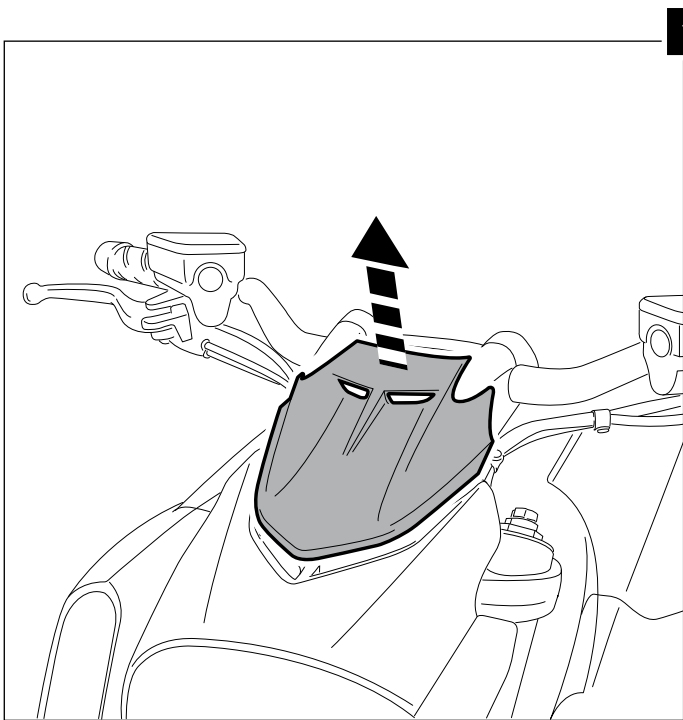

MOTOPLASTIC, S.A.

Molí de la sal, 1 - 08403 Granollers (Barcelona) SPAIN

Tel. 34 93 849 06 33 - Fax 34 93 849 09 88

info@puig.tv - info@puigusa.com

www.puig.tv - www.puigusa.com

INSTRUCCIONES DE MONTAJE - MOUNTING INSTRUCTIONS - MONTAGEANLEITUNG

CARENABRÍS CON MECANISMO AUTO-AJUSTABLE DE INCLINACIÓN
WINDSHIELD WITH SELF-ADJUSTING INCLINATION SYSTEM

DUCATI DIAVEL '14 -

A Tornillos originales
Original screws