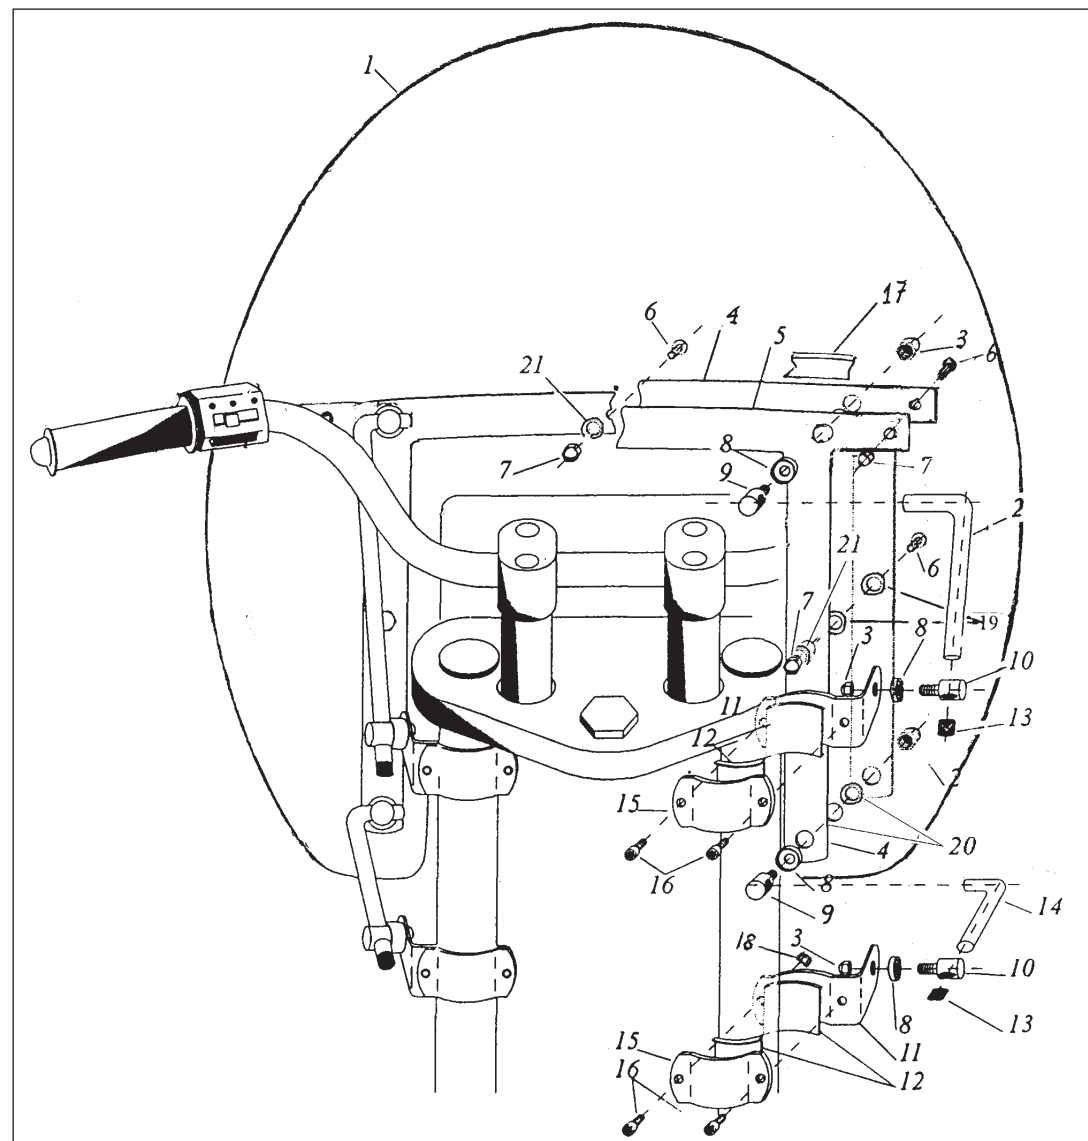

INSTRUCCIONES DE MONTAJE CARENABRÍS WINDSHIELD MOUNTING INSTRUCTIONS

Mod.: AMERICA III
Ref.: 1129