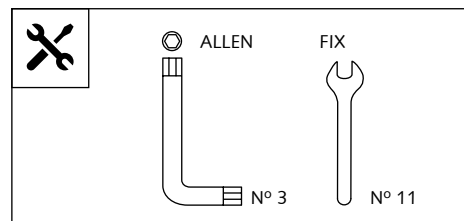

CÚPULA RACING PARA - RACING SCREEN FOR - RACINGSCHIEBE FÜR
SUZUKI GSX-250R '17-

Ref.: 9722

ID.	PIEZA / PART	DESCRIPCIÓN	DESCRIPTION	QTY.	REF.:
1		Cúpula	Screen	1	9722A/C/F/H/N/R/ WM3
2		Tornillo especial M5x13 Long Hexagonal 10	M5x13 special screw hexagonal length 10	4	TORNI-EM5---514
3		Tornillo M5x11 Ø11 ISO 7380	M5x11 Ø11 screw ISO 7380	4	TORNI-AI----520
4		Silentblock Ø12xØ6x9	Ø12xØ6x9 Silentblock	4	AROPASACABLES-1
5		Casquillo con valona Ø12xØ6,8x7,3	Ø12xØ6,8x7,3 bush with flange	4	CASQUI-1A---750
6		Arandela metálica M5 DIN9021 (negra)	M5 DIN9021 metallic washer (black)	4	ARAND-PD5---152
7		Taps M5	M5 caps	4	TAPON_____85

CÚPULA RACING PARA - RACING SCREEN FOR - RACINGSCHIBE FÜR
SUZUKI GSX-250R '17-

INSTRUCCIONES DE MONTAJE - MOUNTING INSTRUCTIONS - MONTAGEANLEITUNG