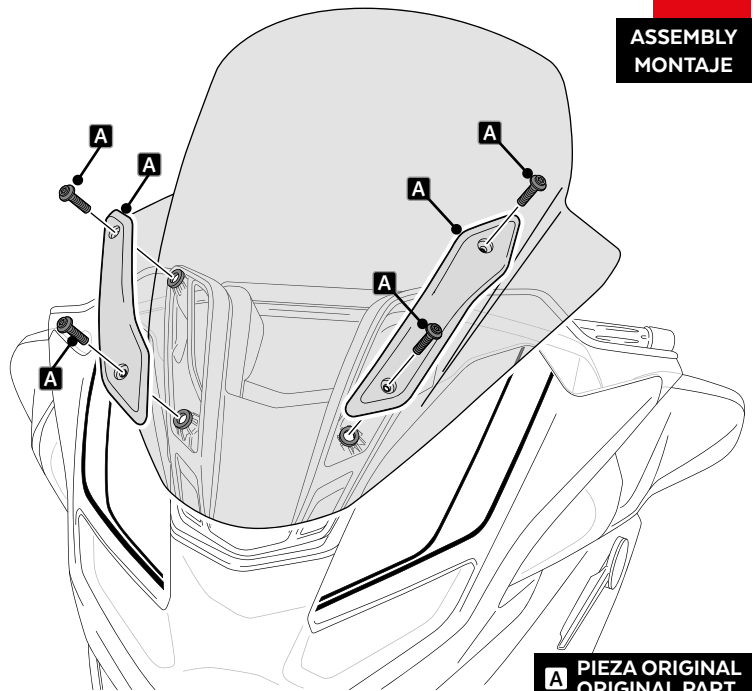

A PIEZA ORIGINAL
ORIGINAL PART