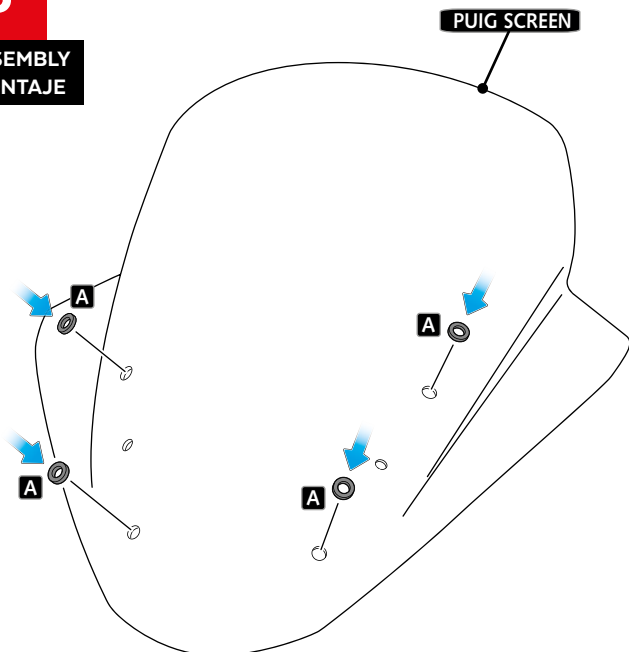

A PIEZA ORIGINAL
ORIGINAL PART

3

ASSEMBLY
MONTAJE

A PIEZA ORIGINAL
ORIGINAL PART

4

ASSEMBLY
MONTAJE