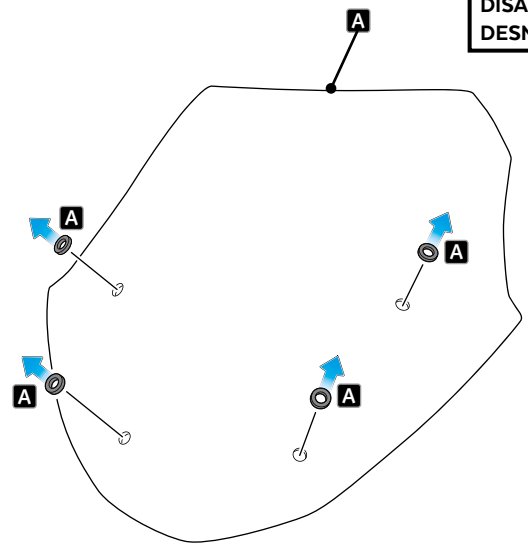

BMW R1250RT' 21-

M O U N T I N G I N S T R U C T I O N S

REF 20774

CÚPULA TOURING / TOURING SCREEN

1 Person

15 min

EASY

TORX
T30

ID	PIEZA/PART	DESCRIPCIÓN	DESCRIPTION	QTY	REF
1		Cúpula Touring	Touring screen	1	20774F/H/WM3

BMW R1250RT' 21-

INSTRUCCIONES DE MONTAJE - MOUNTING INSTRUCTIONS - MONTAGEANLEITUNG

1

DISASSEMBLY
DESMONTAJE

2

DISASSEMBLY
DESMONTAJE

A PIEZA ORIGINAL
ORIGINAL PART

3

ASSEMBLY
MONTAJE

A PIEZA ORIGINAL
ORIGINAL PART

4

ASSEMBLY
MONTAJE

A PIEZA ORIGINAL
ORIGINAL PART