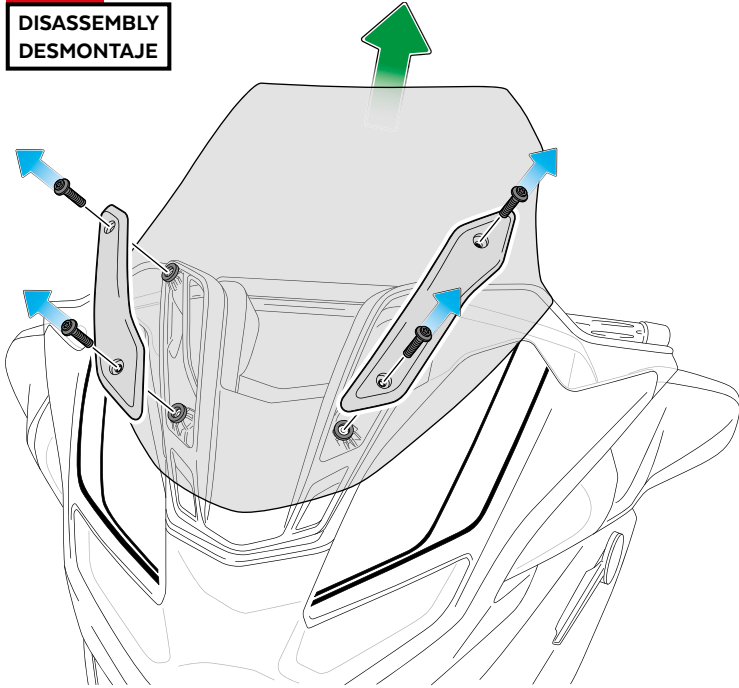

BMW R1250RT' 21-

M O U N T I N G I N S T R U C T I O N S

REF 20774

CÚPULA TOURING / TOURING SCREEN

1 Person

15 min

EASY

TORX
T30

ID	PIEZA/PART	DESCRIPCIÓN	DESCRIPTION	QTY	REF
1		Cúpula Touring	Touring screen	1	20774F/H/WM3

BMW R1250RT' 21-

INSTRUCCIONES DE MONTAJE - MOUNTING INSTRUCTIONS - MONTAGEANLEITUNG

1

DISASSEMBLY
DESMONTAJE

2