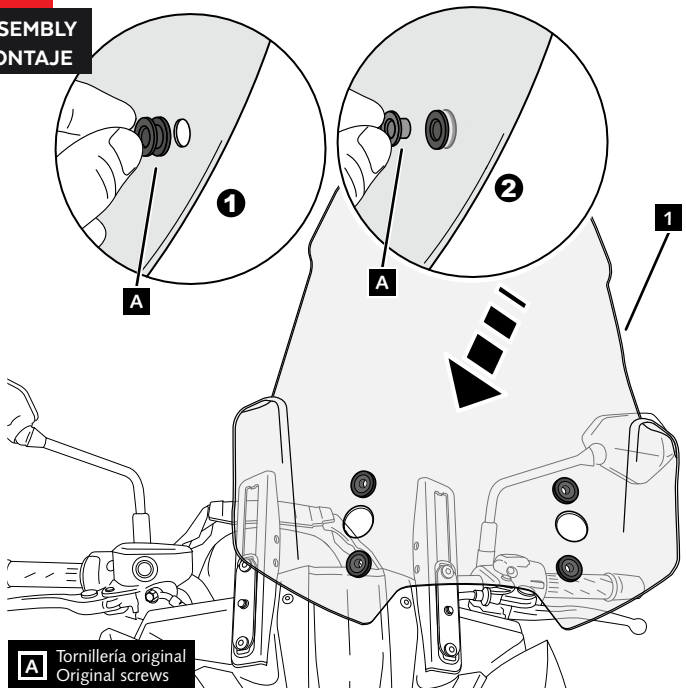

B Desmontaje no necesario en modelos Versys 650 '15-'16 / 650 '19-'21
Dismounting not required on models Versys 650 '15-'16 / 650 '19-'21

3

**ASSEMBLY
MONTAJE**

**VERSYS 650 '17- '21
VERSYS 1000 '17-'18**