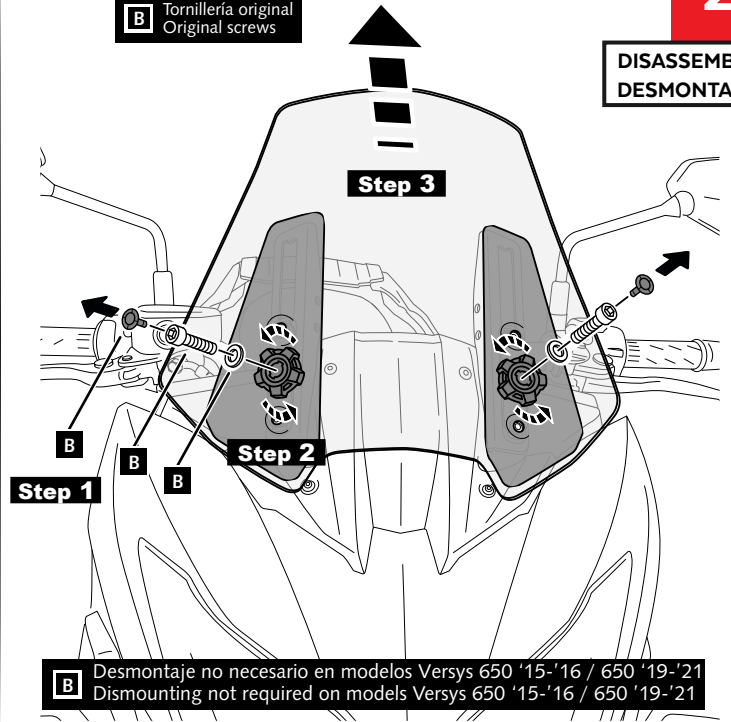

Para un mejor montaje posicione la pantalla en la posición superior.
For better mounting place the windshield in the upper position.

2

**DISASSEMBLY
DESMONTAJE**

B Tornillería original
Original screws