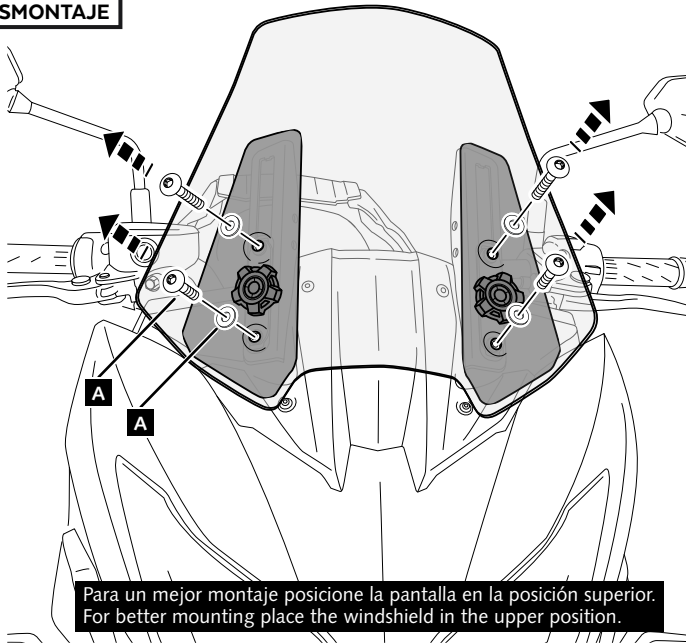

KAWASAKI VERSYS 1000 / VERSYS 650 '15-

INSTRUCCIONES DE MONTAJE - MOUNTING INSTRUCTIONS - MONTAGEANLEITUNG

1

**DISASSEMBLY
DESMONTAJE**

A Tornillería original
Original screws