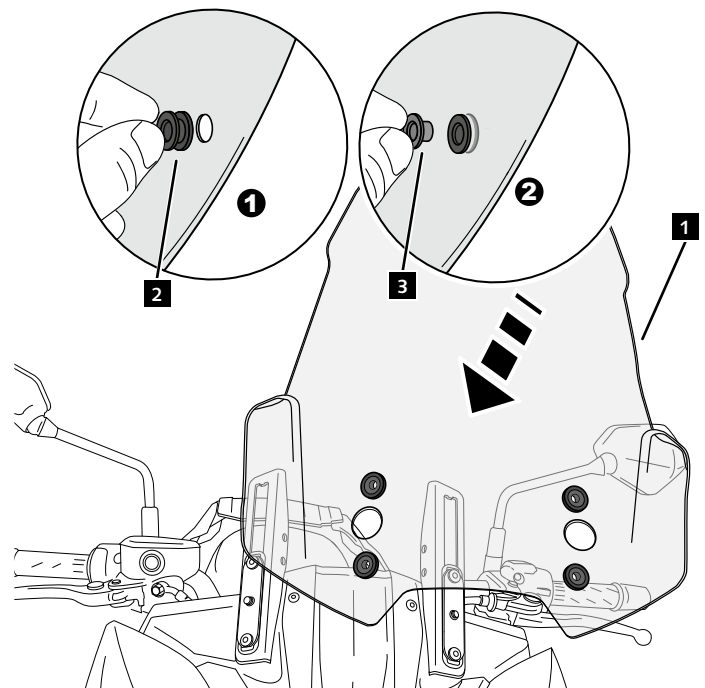

**VERSYS 650 '15-'16
VERSYS 1000 '12-'16**