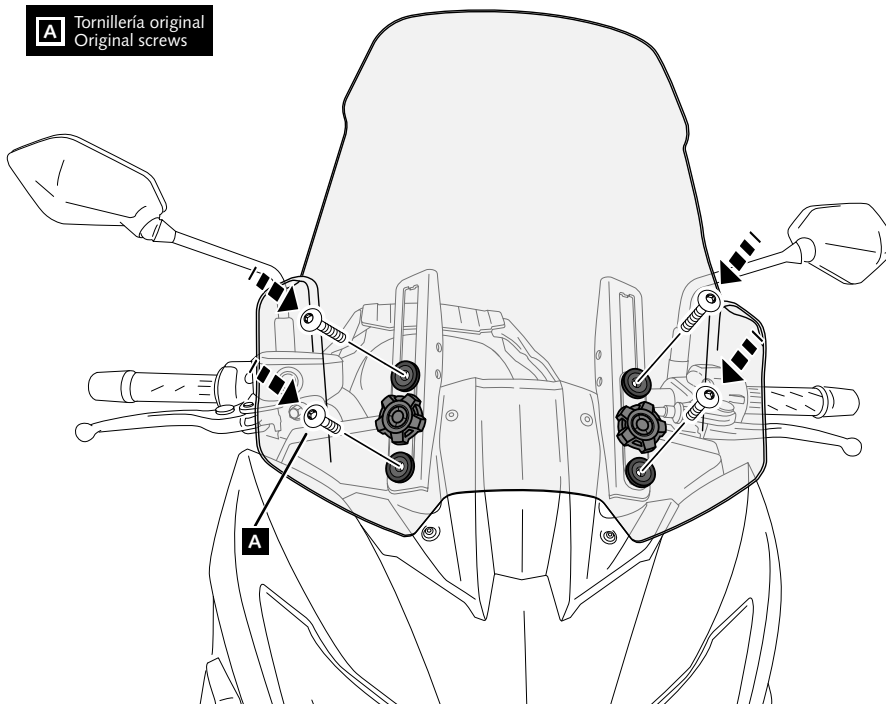

A Tornillería original
Original screws