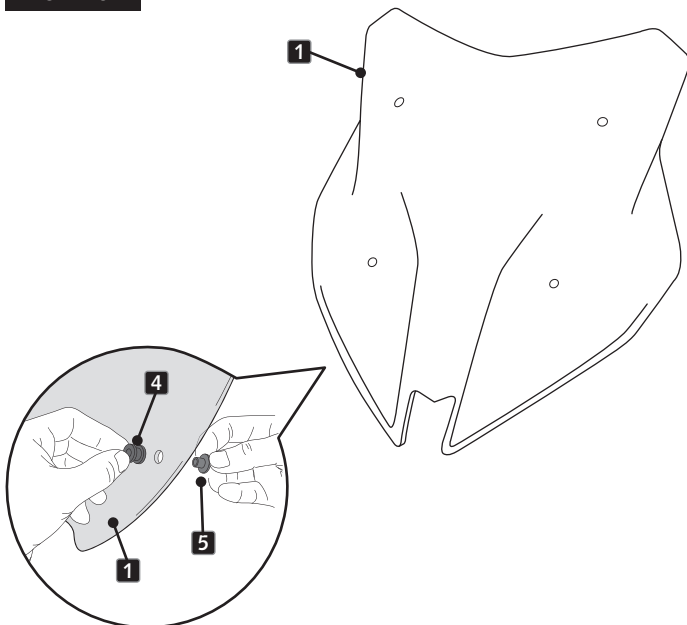

ID	PIEZA/PART	DESCRIPCIÓN	DESCRIPTION	QTY	REF
1		Cúpula SPORT	SPORT screen	1	20429 W/H/F/N
2		Tornillo especial M5x9 long hexagonal 14	M5x9 special screw hexagonal length 14	4	TORNI-EC----597
3		Arandela de nylon M5x1	M5x1 nylon washer	4	ARNV0000000245
4		Silentblock Ø9XØ6X8mm	Ø9XØ6X8mm silentblock	4	AROPASACABLES-3
5		Casquillo con valona Ø12XØ6,8X7,3	Ø12XØ6,8X7,3 bush with blange	4	CASQUI-1A---750
6		Tornillo Allen M5X16 Ø11 ISO 7380	M5X16 Ø11 ISO 7380 Allen screw	4	TORNI-I7380-493
7		Tapón tornillo M5 ISO 7980	M5 ISO 7980 Allen cap screw	4	TAPON-----85

# BMW F900XR '20-

INSTRUCCIONES DE MONTAJE - MOUNTING INSTRUCTIONS - MONTAGEANLEITUNG

**1**

DISASSEMBLY  
DESMONTAJE

**2**

ASSEMBLY  
MONTAJE

**3**

ASSEMBLY  
MONTAJE

**4**

ASSEMBLY  
MONTAJE