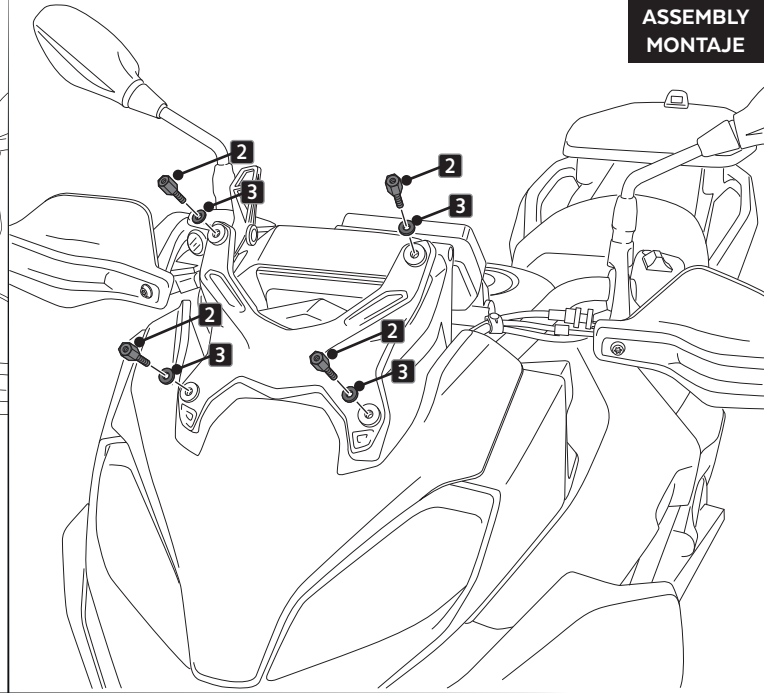

ID	PIEZA/PART	DESCRIPCIÓN	DESCRIPTION	QTY	REF
1		Cúpula SPORT	SPORT screen	1	20429 W/H/F/N
2		Tornillo especial M5x9 long hexagonal 14	M5x9 special screw hexagonal length 14	4	TORNI-EC----597
3		Arandela de nylon M5x1	M5x1 nylon washer	4	ARNV0000000245
4		Silentblock Ø9XØ6X8mm	Ø9XØ6X8mm silentblock	4	AROPASACABLES-3
5		Casquillo con valona Ø12XØ6,8X7,3	Ø12XØ6,8X7,3 bush with blange	4	CASQUI-1A---750
6		Tornillo Allen M5X16 Ø11 ISO 7380	M5X16 Ø11 ISO 7380 Allen screw	4	TORNI-I7380-493
7		Tapón tornillo M5 ISO 7980	M5 ISO 7980 Allen cap screw	4	TAPON-----85

# BMW F900XR '20-

INSTRUCCIONES DE MONTAJE - MOUNTING INSTRUCTIONS - MONTAGEANLEITUNG

**1**

DISASSEMBLY  
DESMONTAJE

**2**

ASSEMBLY  
MONTAJE

**3**

ASSEMBLY  
MONTAJE

**4**

ASSEMBLY  
MONTAJE