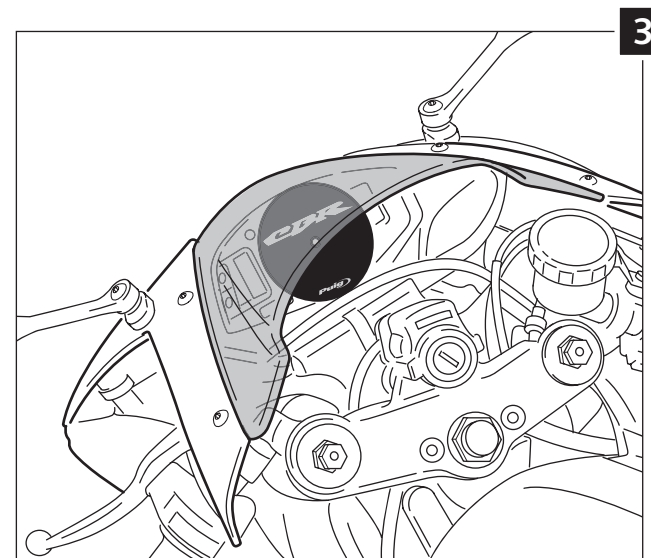

## INSTRUCCIONES DE MONTAJE - MOUNTING INSTRUCTIONS

VISERA PARA EVITAR EL "EFECTO LUPA" DE LA CÚPULA  
 PLATE TO AVOID "GLASS EFFECT" OF THE SCREEN

HONDA CBR 600 RR '07 - '12

Ref.: 4356

### ATENCIÓN

Para evitar daños en la zona del cuentakilómetros se recomienda poner la visera tal y como se indica en la hoja de instrucciones, cada vez que se deje la moto aparcada de espaldas al sol.

### ATTENTION

To avoid damages on the dash, it is recommended to place the plate as the instructions show when the sun-rays hit the bike from the back.

ID.	DESCRIPCIÓN	DESCRIPTION	QTY.
1	 Visera	Plate	1
2	 Ventosa Ø20mm	Suction pad Ø20mm	1