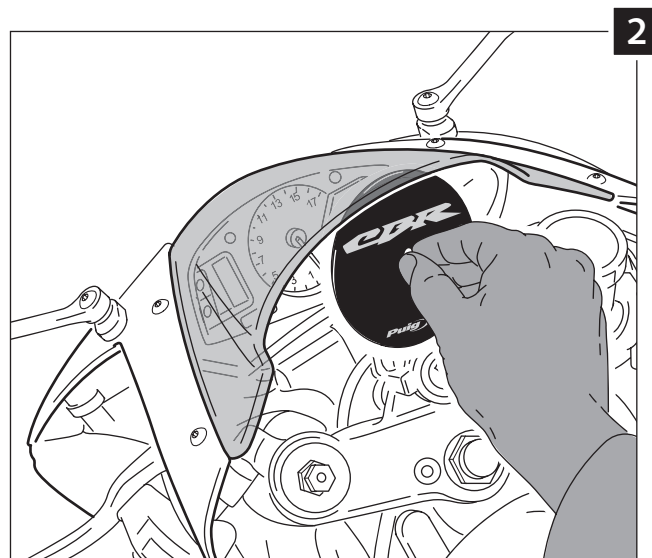

### ATENCIÓN

Para evitar daños en la zona del cuentakilómetros se recomienda poner la visera tal y como se indica en la hoja de instrucciones, cada vez que se deje la moto aparcada de espaldas al sol.

### ATTENTION

To avoid damages on the dash, it is recommended to place the plate as the instructions show when the sun-rays hit the bike from the back.

ID.	DESCRIPCIÓN	DESCRIPTION	QTY.
1	 Visera	Plate	1
2	 Ventosa Ø20mm	Suction pad Ø20mm	1