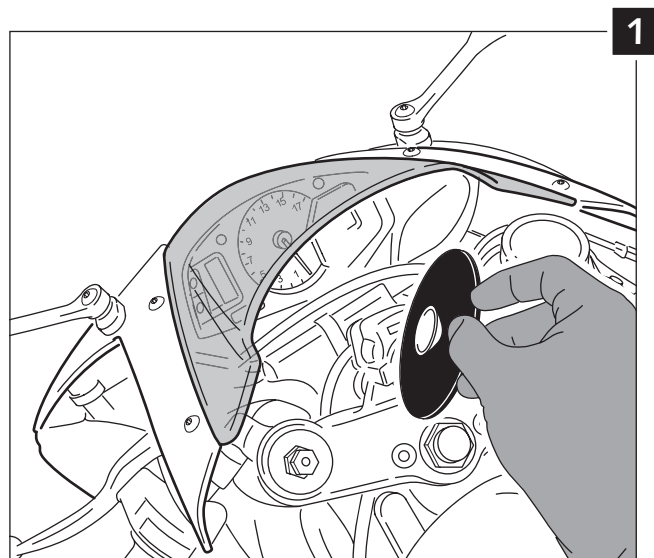

## INSTRUCCIONES DE MONTAJE - MOUNTING INSTRUCTIONS

VISERA PARA EVITAR EL "EFECTO LUPA" DE LA CÚPULA  
 PLATE TO AVOID "GLASS EFFECT" OF THE SCREEN

HONDA CBR 600 RR '07 - '12

Ref.: 4356

### ATENCIÓN

Para evitar daños en la zona del cuentakilómetros se recomienda poner la visera tal y como se indica en la hoja de instrucciones, cada vez que se deje la moto aparcada de espaldas al sol.

### ATTENTION

To avoid damages on the dash, it is recommended to place the plate as the instructions show when the sun-rays hit the bike from the back.

ID.	DESCRIPCIÓN	DESCRIPTION	QTY.
1	 Visera	Plate	1
2	 Ventosa Ø20mm	Suction pad Ø20mm	1