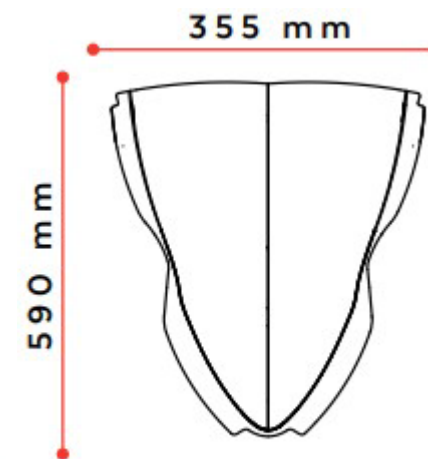

C Ú P U L A R E G U L A B L E

REF 9156

9156W +170mm/+6,69in

9156H +170mm/+6,69in

OEM

C Ú P U L A R E G U L A B L E

REF 9156

9156W +85mm/+3,35in

9156H +85mm/+3,35in

OEM