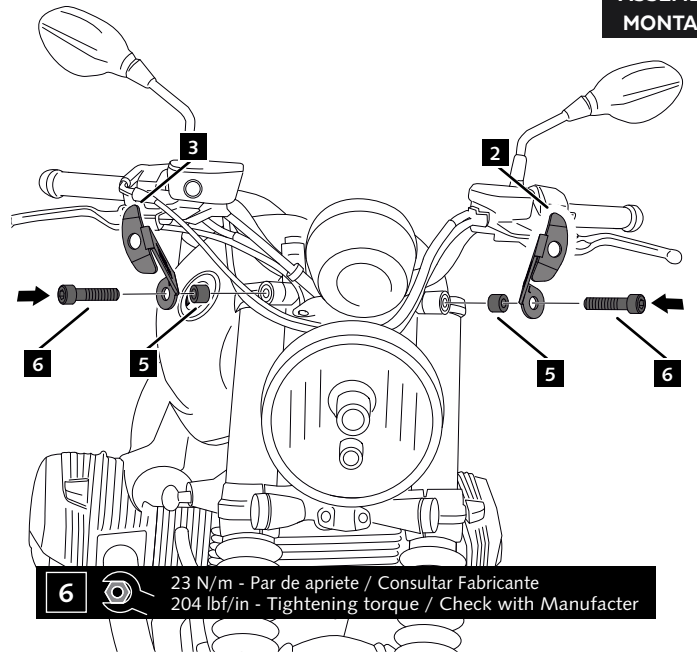

BMW R NINE-T SCRAMBLER

REF 9797

**ALUMINUM
FRONT PLATE**

REF 9252

**ABS
FRONT PLATE**

ID.	PIEZA / PART	DESCRIPCIÓN	DESCRIPTION	QTY.	REF.:
1		Placa frontal ABS	ABS front plate	1	10526J/CM3
		Placa frontal ALUMINIO	ALUMINUM front plate		9807P/N
2		Soporte izquierdo	Left support	1	SOPOR-2P-1-9252
3		Soporte derecho	Right support	1	SOPOR-2P-1-9252
4		Silentblock M5	M5 silentblock	2	SILENBTM5-046/1
5		Casquillo Ø8,5xØ14x9mm	Ø8,5xØ14x9mm spacer	2	CASQUI____0100
6		Tornillo allen M8x35 DIN 912	M8x35 DIN 912 allen screw	2	TORNI-AD912-196
7		Tornillo allen M5x16 Ø11 ISO 7380	M5x16 Ø11 ISO 7380 allen screw	2	TORNI-I7380-493
8		Arandela nylon M5x1	M5x1 nylon washer	2	ARNV0000000245
9		Tapón Tornillo M5	M5 screw cap	2	TAPON-----85
10		Tornillo allen M5x16 Ø11 ISO 7380 (INOX)	M5x16 Ø11 ISO 7380 allen screw (INOX)	2	TORNI-IA----423
11		Separador de silicona Ø8 x2 (Se suministra montado con pieza 2/3)	Ø8 x2 silicon spacers (Supplied mounted on items 2/3)	4	ADHESI-GT-D8---
12		Ribete autoadhesivo longitud de 190mm, 6,2mm x 2,6mm *SOLO PARA PLACA FRONTAL ALUMINIO (REF:9807)	Selft-autoadhesive trim lenght 190mm, 6,2mm x 2,6mm *ONLY FOR ALUMINUM FRONT PLATE (REF:9807)	1	PERFIL-PVC-1048
13		Kit adhesivos https://www.youtube.com/watch?v=IxEdLZ58qg	Stickers set https://www.youtube.com/watch?v=IxEdLZ58qg	1	10535

BMW R NINE-T SCRAMBLER

INSTRUCCIONES DE MONTAJE - MOUNTING INSTRUCTIONS - MONTAGEANLEITUNG

1

**DISASSEMBLY
DESMONTAJE**

A Tornillería original
Original screws

2

**ASSEMBLY
MONTAJE**

3