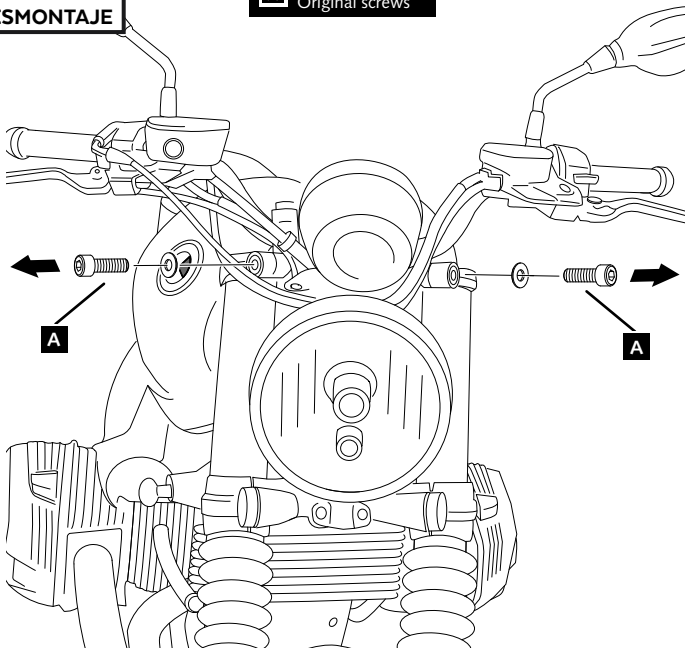

BMW R NINE-T SCRAMBLER

REF 9797

**ALUMINUM
FRONT PLATE**

REF 9252

**ABS
FRONT PLATE**

ID.	PIEZA / PART	DESCRIPCIÓN	DESCRIPTION	QTY.	REF.:
1		Placa frontal ABS	ABS front plate	1	10526J/CM3
		Placa frontal ALUMINIO	ALUMINUM front plate		9807P/N
2		Soporte izquierdo	Left support	1	SOPOR-2P-1-9252
3		Soporte derecho	Right support	1	SOPOR-2P-1-9252
4		Silentblock M5	M5 silentblock	2	SILENBTM5-046/1
5		Casquillo Ø8,5xØ14x9mm	Ø8,5xØ14x9mm spacer	2	CASQUI____0100
6		Tornillo allen M8x35 DIN 912	M8x35 DIN 912 allen screw	2	TORNI-AD912-196
7		Tornillo allen M5x16 Ø11 ISO 7380	M5x16 Ø11 ISO 7380 allen screw	2	TORNI-I7380-493
8		Arandela nylon M5x1	M5x1 nylon washer	2	ARNV0000000245
9		Tapón Tornillo M5	M5 screw cap	2	TAPON-----85
10		Tornillo allen M5x16 Ø11 ISO 7380 (INOX)	M5x16 Ø11 ISO 7380 allen screw (INOX)	2	TORNI-IA----423
11		Separador de silicona Ø8 x2 (Se suministra montado con pieza 2/3)	Ø8 x2 silicon spacers (Supplied mounted on items 2/3)	4	ADHESI-GT-D8---
12		Ribete autoadhesivo longitud de 190mm, 6,2mm x 2,6mm *SOLO PARA PLACA FRONTAL ALUMINIO (REF:9807)	Selft-autoadhesive trim lenght 190mm, 6,2mm x 2,6mm *ONLY FOR ALUMINUM FRONT PLATE (REF:9807)	1	PERFIL-PVC-1048
13		Kit adhesivos https://www.youtube.com/watch?v=IxEdLZ58qg	Stickers set https://www.youtube.com/watch?v=IxEdLZ58qg	1	10535

BMW R NINE-T SCRAMBLER

INSTRUCCIONES DE MONTAJE - MOUNTING INSTRUCTIONS - MONTAGEANLEITUNG

1

**DISASSEMBLY
DESMONTAJE**

A Tornillería original
Original screws

2

**ASSEMBLY
MONTAJE**

3