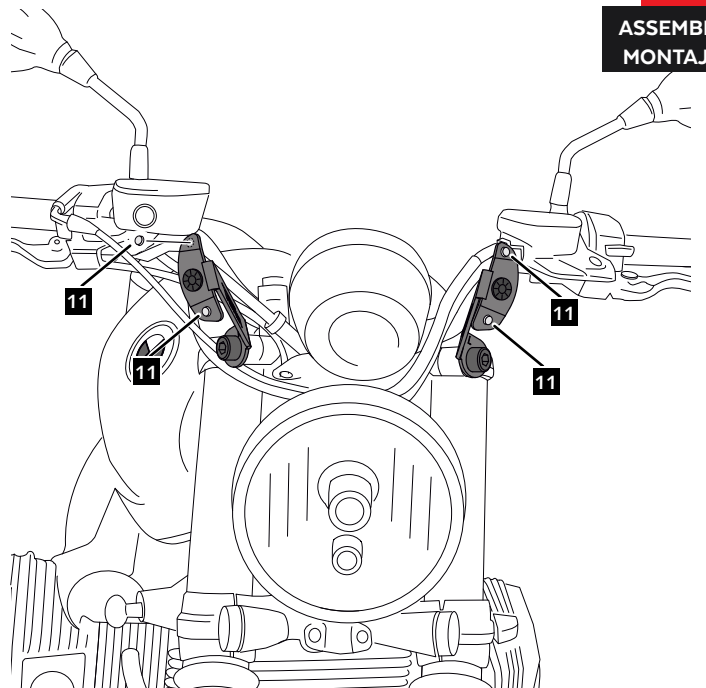

BMW R NINE-T SCRAMBLER

REF 9797

**ALUMINUM
FRONT PLATE**

REF 9252

**ABS
FRONT PLATE**

ID.	PIEZA / PART	DESCRIPCIÓN	DESCRIPTION	QTY.	REF.:
1		Placa frontal ABS	ABS front plate	1	10526J/CM3
		Placa frontal ALUMINIO	ALUMINUM front plate		9807P/N
2		Soporte izquierdo	Left support	1	SOPOR-2P-1-9252
3		Soporte derecho	Right support	1	SOPOR-2P-1-9252
4		Silentblock M5	M5 silentblock	2	SILENBTM5-046/1
5		Casquillo Ø8,5xØ14x9mm	Ø8,5xØ14x9mm spacer	2	CASQUI____0100
6		Tornillo allen M8x35 DIN 912	M8x35 DIN 912 allen screw	2	TORNI-AD912-196
7		Tornillo allen M5x16 Ø11 ISO 7380	M5x16 Ø11 ISO 7380 allen screw	2	TORNI-I7380-493
8		Arandela nylon M5x1	M5x1 nylon washer	2	ARNV0000000245
9		Tapón Tornillo M5	M5 screw cap	2	TAPON-----85
10		Tornillo allen M5x16 Ø11 ISO 7380 (INOX)	M5x16 Ø11 ISO 7380 allen screw (INOX)	2	TORNI-IA----423
11		Separador de silicona Ø8 x2 (Se suministra montado con pieza 2/3)	Ø8 x2 silicon spacers (Supplied mounted on items 2/3)	4	ADHESI-GT-D8---
12		Ribete autoadhesivo longitud de 190mm, 6,2mm x 2,6mm *SOLO PARA PLACA FRONTAL ALUMINIO (REF:9807)	Selft-autoadhesive trim lenght 190mm, 6,2mm x 2,6mm *ONLY FOR ALUMINUM FRONT PLATE (REF:9807)	1	PERFIL-PVC-1048
13		Kit adhesivos https://www.youtube.com/watch?v=IxEdLZ58qg	Stickers set https://www.youtube.com/watch?v=IxEdLZ58qg	1	10535

BMW R NINE-T SCRAMBLER

INSTRUCCIONES DE MONTAJE - MOUNTING INSTRUCTIONS - MONTAGEANLEITUNG

1

**DISASSEMBLY
DESMONTAJE**

A Tornillería original
Original screws

2

**ASSEMBLY
MONTAJE**

3

**ASSEMBLY
MONTAJE**

4

**ASSEMBLY
MONTAJE**

BMW R NINE-T SCRAMBLER

INSTRUCCIONES DE MONTAJE - MOUNTING INSTRUCTIONS - MONTAGEANLEITUNG

5

ASSEMBLY
MONTAJE

ALUMINUM