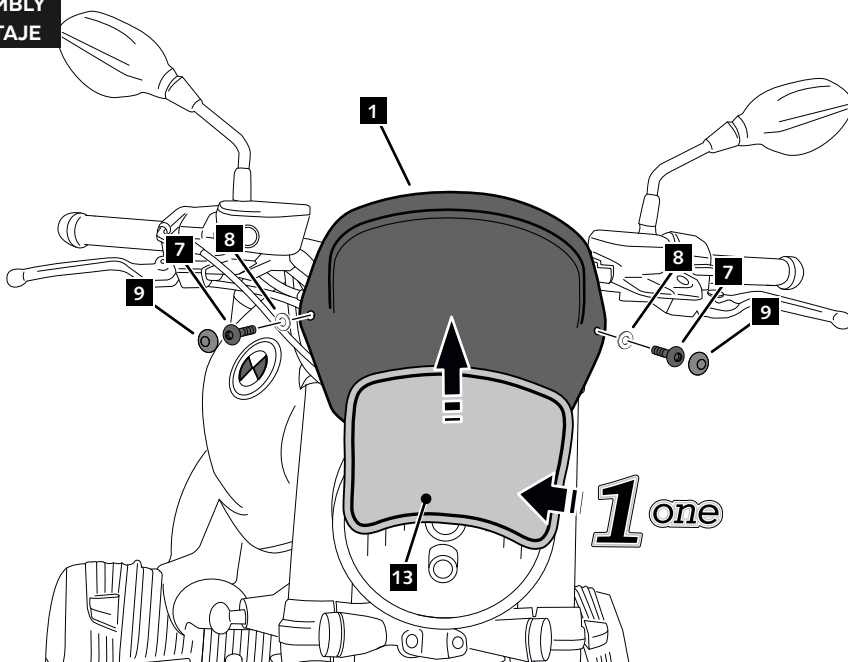

ALUMINUM

6

ASSEMBLY
MONTAJE