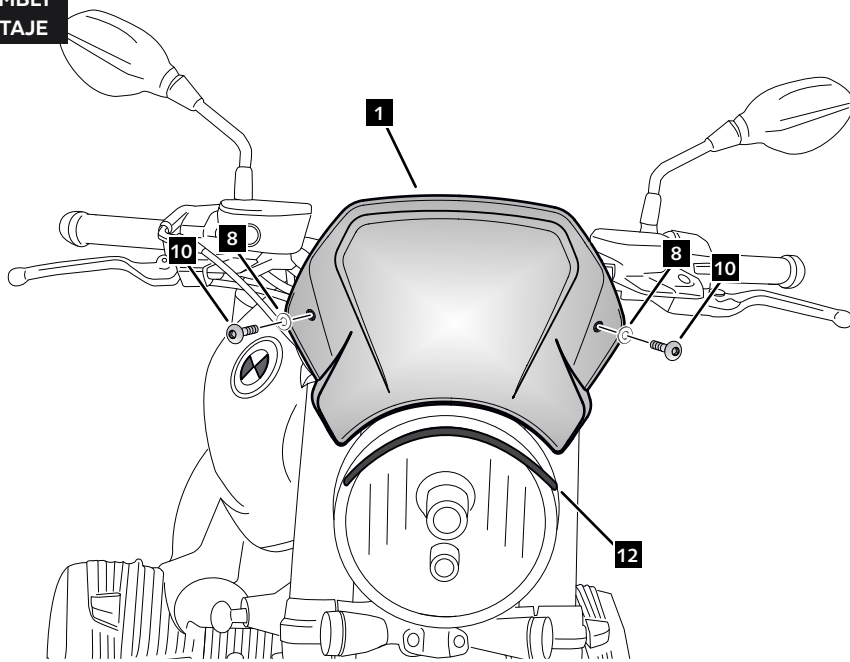

BMW R NINE-T SCRAMBLER

REF 9797

**ALUMINUM
FRONT PLATE**

REF 9252

**ABS
FRONT PLATE**

ID.	PIEZA / PART	DESCRIPCIÓN	DESCRIPTION	QTY.	REF.:
1		Placa frontal ABS	ABS front plate	1	10526J/CM3
		Placa frontal ALUMINIO	ALUMINUM front plate		9807P/N
2		Soporte izquierdo	Left support	1	SOPOR-2P-1-9252
3		Soporte derecho	Right support	1	SOPOR-2P-1-9252
4		Silentblock M5	M5 silentblock	2	SILENBTM5-046/1
5		Casquillo Ø8,5xØ14x9mm	Ø8,5xØ14x9mm spacer	2	CASQUI____0100
6		Tornillo allen M8x35 DIN 912	M8x35 DIN 912 allen screw	2	TORNI-AD912-196
7		Tornillo allen M5x16 Ø11 ISO 7380	M5x16 Ø11 ISO 7380 allen screw	2	TORNI-I7380-493
8		Arandela nylon M5x1	M5x1 nylon washer	2	ARNV0000000245
9		Tapón Tornillo M5	M5 screw cap	2	TAPON-----85
10		Tornillo allen M5x16 Ø11 ISO 7380 (INOX)	M5x16 Ø11 ISO 7380 allen screw (INOX)	2	TORNI-IA----423
11		Separador de silicona Ø8 x2 (Se suministra montado con pieza 2/3)	Ø8 x2 silicon spacers (Supplied mounted on items 2/3)	4	ADHESI-GT-D8---
12		Ribete autoadhesivo longitud de 190mm, 6,2mm x 2,6mm *SOLO PARA PLACA FRONTAL ALUMINIO (REF:9807)	Selft-autoadhesive trim lenght 190mm, 6,2mm x 2,6mm *ONLY FOR ALUMINUM FRONT PLATE (REF:9807)	1	PERFIL-PVC-1048
13		Kit adhesivos https://www.youtube.com/watch?v=IxEdLZ58qg	Stickers set https://www.youtube.com/watch?v=IxEdLZ58qg	1	10535

BMW R NINE-T SCRAMBLER

INSTRUCCIONES DE MONTAJE - MOUNTING INSTRUCTIONS - MONTAGEANLEITUNG

1

**DISASSEMBLY
DESMONTAJE**

A Tornillería original
Original screws

2

**ASSEMBLY
MONTAJE**

3

**ASSEMBLY
MONTAJE**

4

**ASSEMBLY
MONTAJE**

BMW R NINE-T SCRAMBLER

INSTRUCCIONES DE MONTAJE - MOUNTING INSTRUCTIONS - MONTAGEANLEITUNG

5

ASSEMBLY
MONTAJE

ALUMINUM