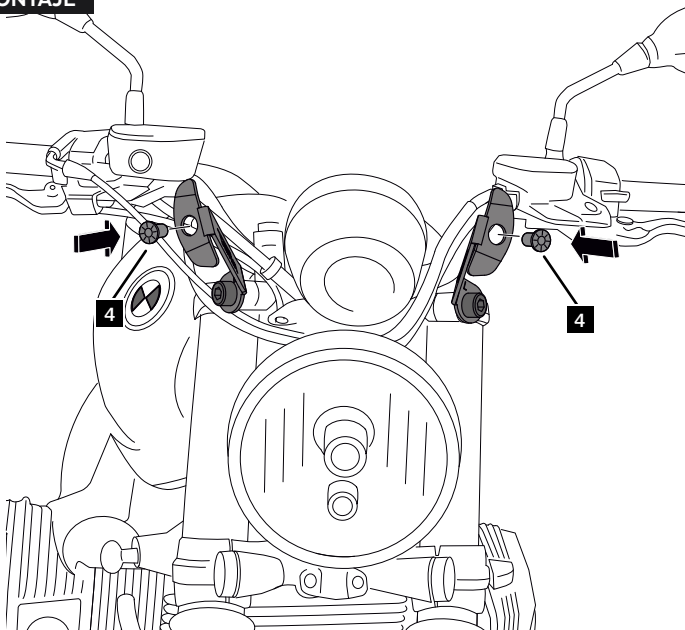

BMW R NINE-T SCRAMBLER

REF 9797

**ALUMINUM
FRONT PLATE**

REF 9252

**ABS
FRONT PLATE**

ID.	PIEZA / PART	DESCRIPCIÓN	DESCRIPTION	QTY.	REF.:
1		Placa frontal ABS	ABS front plate	1	10526J/CM3
		Placa frontal ALUMINIO	ALUMINUM front plate		9807P/N
2		Soporte izquierdo	Left support	1	SOPOR-2P-1-9252
3		Soporte derecho	Right support	1	SOPOR-2P-1-9252
4		Silentblock M5	M5 silentblock	2	SILENBTM5-046/1
5		Casquillo Ø8,5xØ14x9mm	Ø8,5xØ14x9mm spacer	2	CASQUI____0100
6		Tornillo allen M8x35 DIN 912	M8x35 DIN 912 allen screw	2	TORNI-AD912-196
7		Tornillo allen M5x16 Ø11 ISO 7380	M5x16 Ø11 ISO 7380 allen screw	2	TORNI-I7380-493
8		Arandela nylon M5x1	M5x1 nylon washer	2	ARNV0000000245
9		Tapón Tornillo M5	M5 screw cap	2	TAPON-----85
10		Tornillo allen M5x16 Ø11 ISO 7380 (INOX)	M5x16 Ø11 ISO 7380 allen screw (INOX)	2	TORNI-IA----423
11		Separador de silicona Ø8 x2 (Se suministra montado con pieza 2/3)	Ø8 x2 silicon spacers (Supplied mounted on items 2/3)	4	ADHESI-GT-D8---
12		Ribete autoadhesivo longitud de 190mm, 6,2mm x 2,6mm *SOLO PARA PLACA FRONTAL ALUMINIO (REF:9807)	Selft-autoadhesive trim lenght 190mm, 6,2mm x 2,6mm *ONLY FOR ALUMINUM FRONT PLATE (REF:9807)	1	PERFIL-PVC-1048
13		Kit adhesivos https://www.youtube.com/watch?v=IxEdLZ58qg	Stickers set https://www.youtube.com/watch?v=IxEdLZ58qg	1	10535

BMW R NINE-T SCRAMBLER

INSTRUCCIONES DE MONTAJE - MOUNTING INSTRUCTIONS - MONTAGEANLEITUNG

1

**DISASSEMBLY
DESMONTAJE**

A Tornillería original
Original screws

2

**ASSEMBLY
MONTAJE**

3

**ASSEMBLY
MONTAJE**

4

**ASSEMBLY
MONTAJE**

BMW R NINE-T SCRAMBLER

INSTRUCCIONES DE MONTAJE - MOUNTING INSTRUCTIONS - MONTAGEANLEITUNG

5

ASSEMBLY
MONTAJE

ALUMINUM